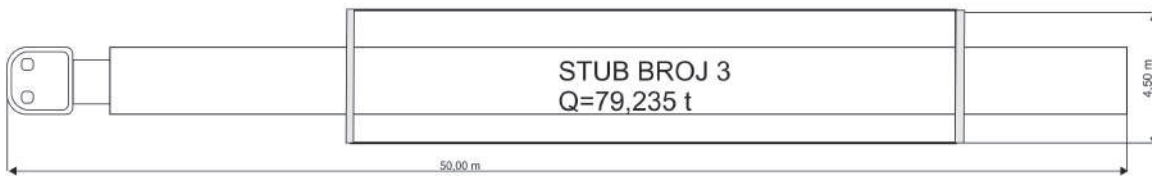

PRIKOLICA SA HVATAČIMA
dim. 50,00 x 4,50 x 4,90 m / 131,335 t

BG 2143-OO/OO-1143 BG