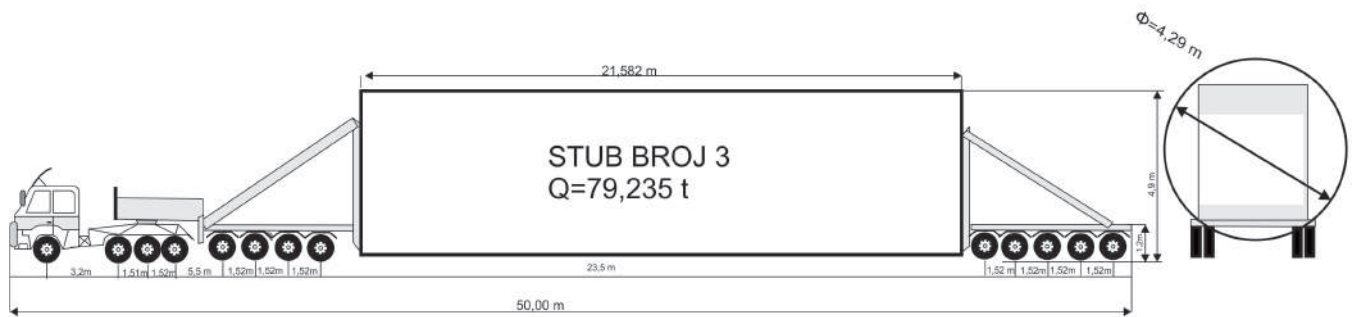

PRIKOLICA SA HVATAČIMA
dim. 50,00 x 4,50 x 4,90 m / 131,335 t

BG 2143-OO/OO-1143 BG