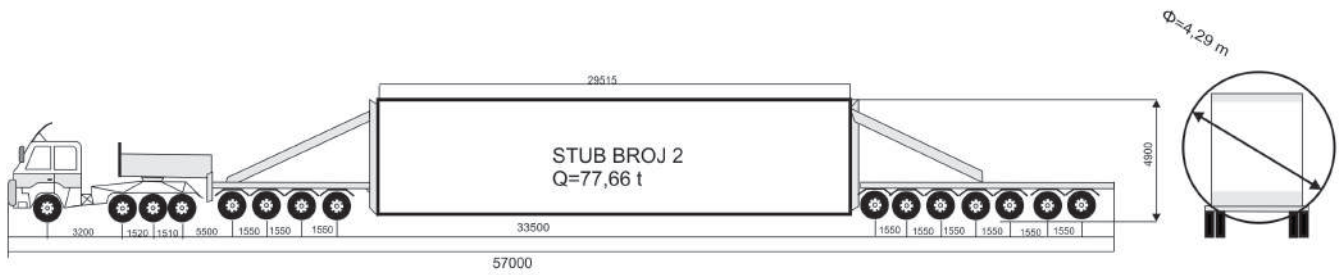

PRIKOLICA SA HVATAČIMA
dim. 57,00 x 4,50 x 4,90 m / 126,885 t

BG 2144-OO/OO-1201 BG