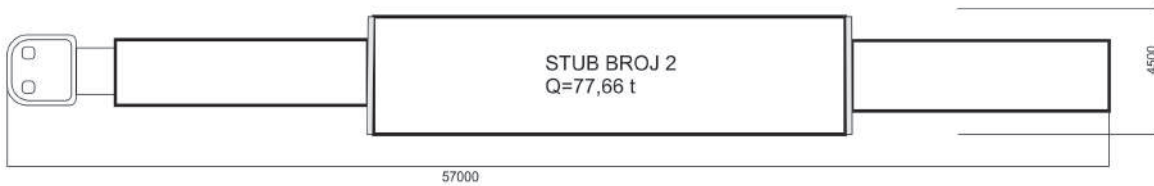

PRIKOLICA SA HVATAČIMA
dim. 57,00 x 4,50 x 4,90 m / 126,885 t

BG 2144-OO/OO-1201 BG