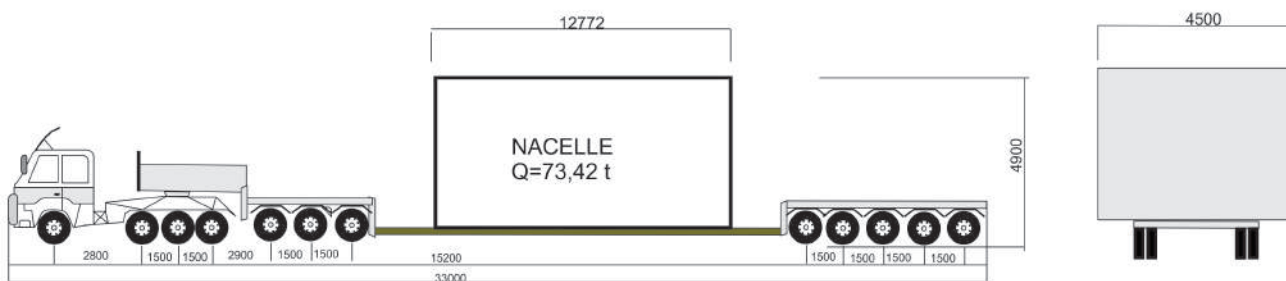

dim. 33,00 x 4,50 x 4,90 m / 120,87 t

BG 798-00/00-1128 BG