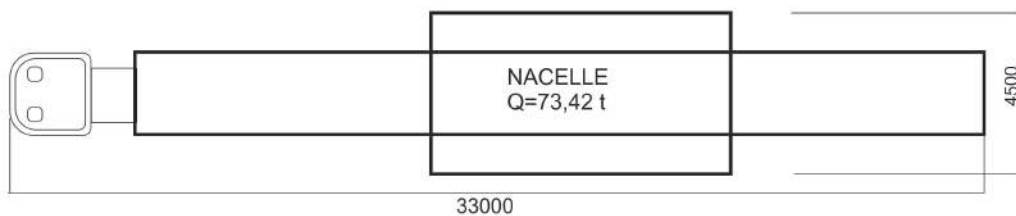

dim. 33,00 x 4,50 x 4,90 m / 120,87 t

BG 798-00/00-1128 BG