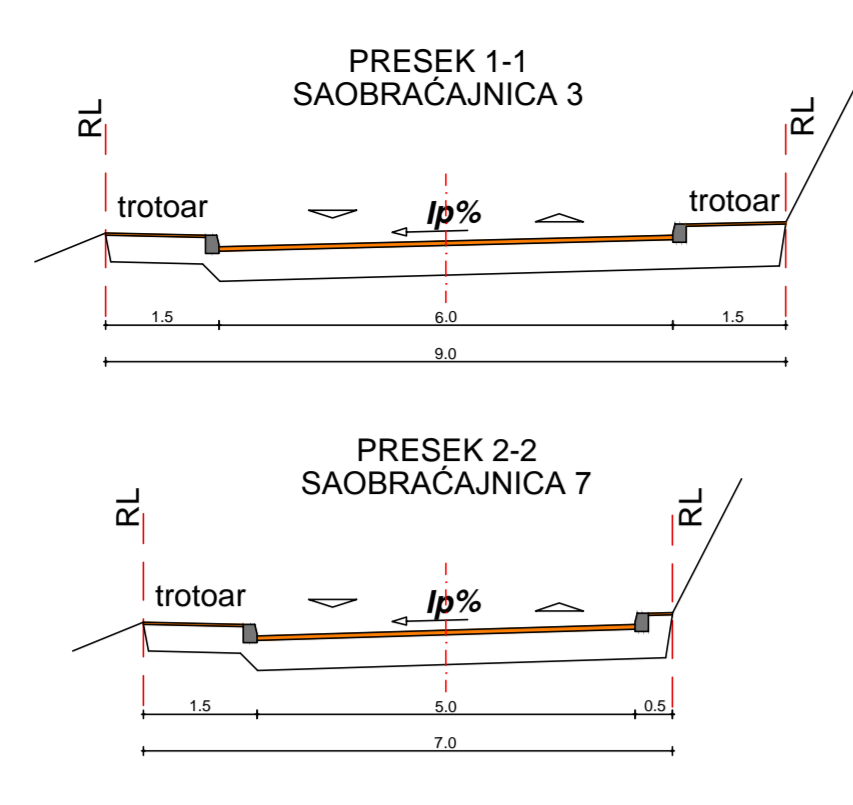

KOORDINATE SAOBRAĆAJNA LINIJA

Redni broj	Y	X	Redni broj	Y	X
1	164492.1	19409726.21	31	164492.1	19409726.21
2	164492.1	19409726.21	32	164492.1	19409726.21
3	164492.1	19409726.21	33	164492.1	19409726.21
4	164492.1	19409726.21	34	164492.1	19409726.21
5	164492.1	19409726.21	35	164492.1	19409726.21
6	164492.1	19409726.21	36	164492.1	19409726.21
7	164492.1	19409726.21	37	164492.1	19409726.21
8	164492.1	19409726.21	38	164492.1	19409726.21
9	164492.1	19409726.21	39	164492.1	19409726.21
10	164492.1	19409726.21	40	164492.1	19409726.21
11	164492.1	19409726.21	41	164492.1	19409726.21
12	164492.1	19409726.21	42	164492.1	19409726.21
13	164492.1	19409726.21	43	164492.1	19409726.21
14	164492.1	19409726.21	44	164492.1	19409726.21
15	164492.1	19409726.21	45	164492.1	19409726.21
16	164492.1	19409726.21	46	164492.1	19409726.21
17	164492.1	19409726.21	47	164492.1	19409726.21
18	164492.1	19409726.21	48	164492.1	19409726.21
19	164492.1	19409726.21	49	164492.1	19409726.21
20	164492.1	19409726.21	50	164492.1	19409726.21

KA ROSAMA

KA RADOVIĆIMA

MALI KLINCI

KA FAZI 3. (SEKTOR 33)

LAZINE FOR

SEKTOR 33  
SEKTOR 32

OSKORUŠA FOR

KABALA FOR

UP-1  
CENTRALNI HOTEL SA DEPANDANSIMA  
G+P+3-4

UP-5  
PARK

UP-3  
JUŽNA GRUPACIJA VILA  
P+2

UP-2  
SEVERNA GRUPACIJA VILA  
P+2

UP-9

UP-7  
P+1

UP-11

UP-12

UP-6  
P+1

UP-4  
P+2

UP-8

UP-13

LEGENDA

- granica zahvata izmjena i dopuna
- SAOBRAĆAJ
  - drumski saobraćaj
  - ilustrativni prikaz saobraćaja unutar tur. kompleksa
  - ilustrativni prikaz objekata unutar tur. kompleksa
- uspinjača - žičara
- lungo mare
- REGULACIJA, NIVELACIJA
  - broj i granica katastarske parcele
  - UP 1 broj i granica urbanističke parcele
  - P+2 planirana spratnost objekata
  - građevinska linija
  - regulaciona linija