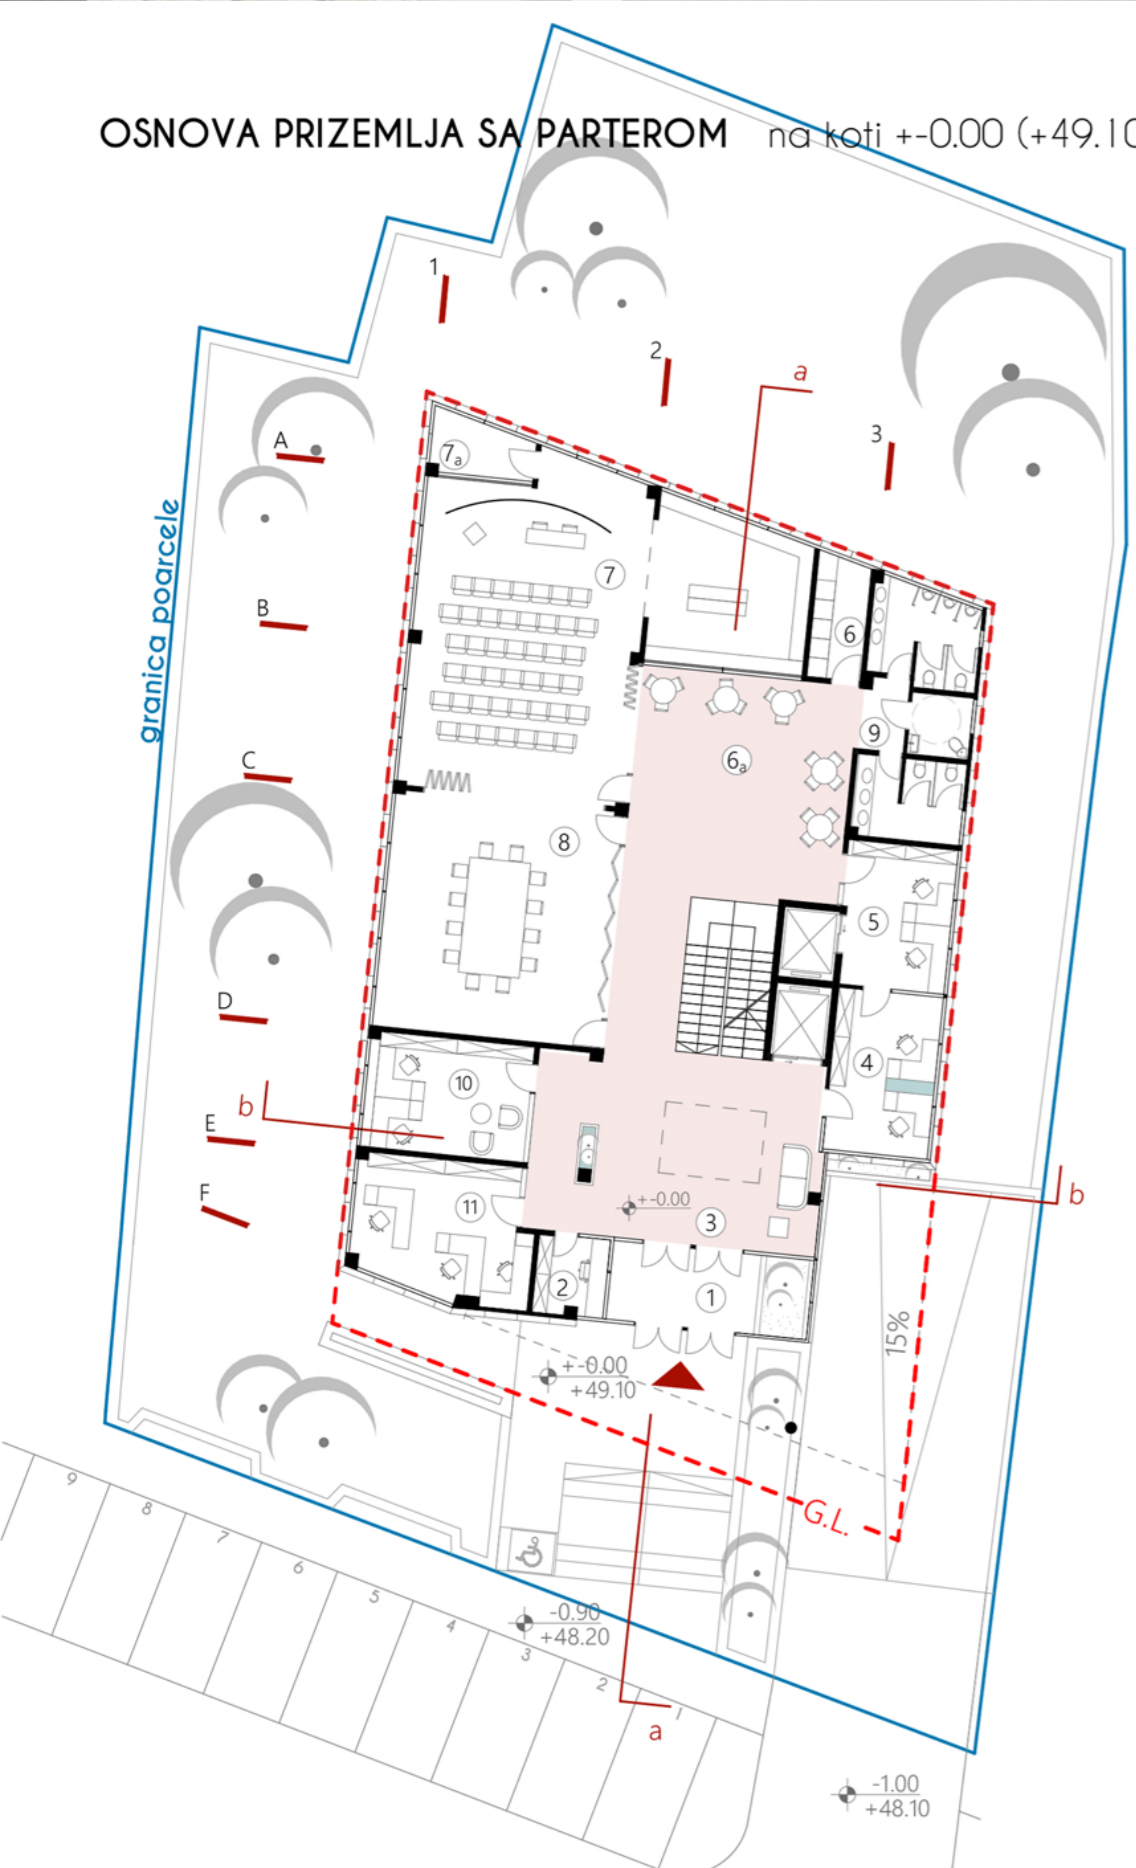

OSNOVA PRIZEMLJA SA PARTEROM na koti +0.00 (+49.10)

OSNOVA I SPRATA na koti +4.40

OSNOVA II SPRATA na koti +7.90

OSNOVA III SPRATA na koti +11.40