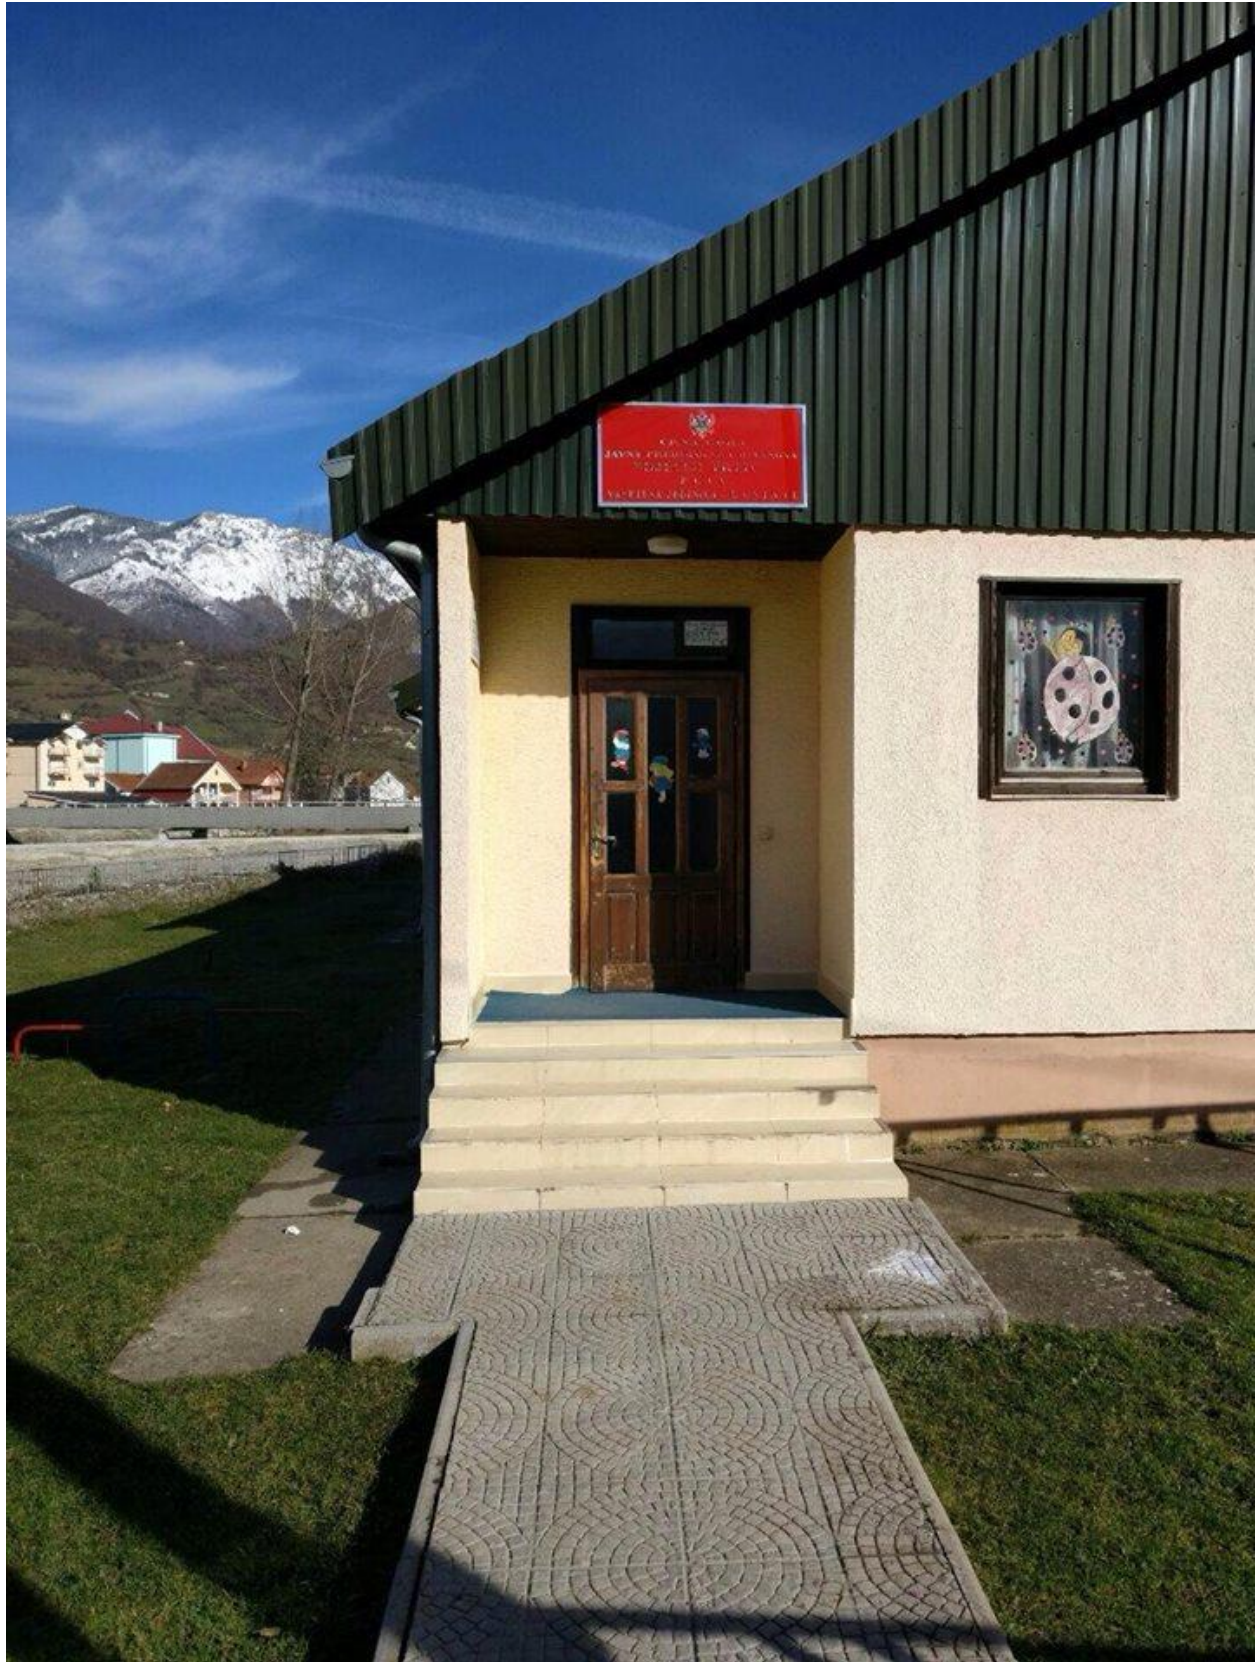

4. Dječji vrtić Oopnovna