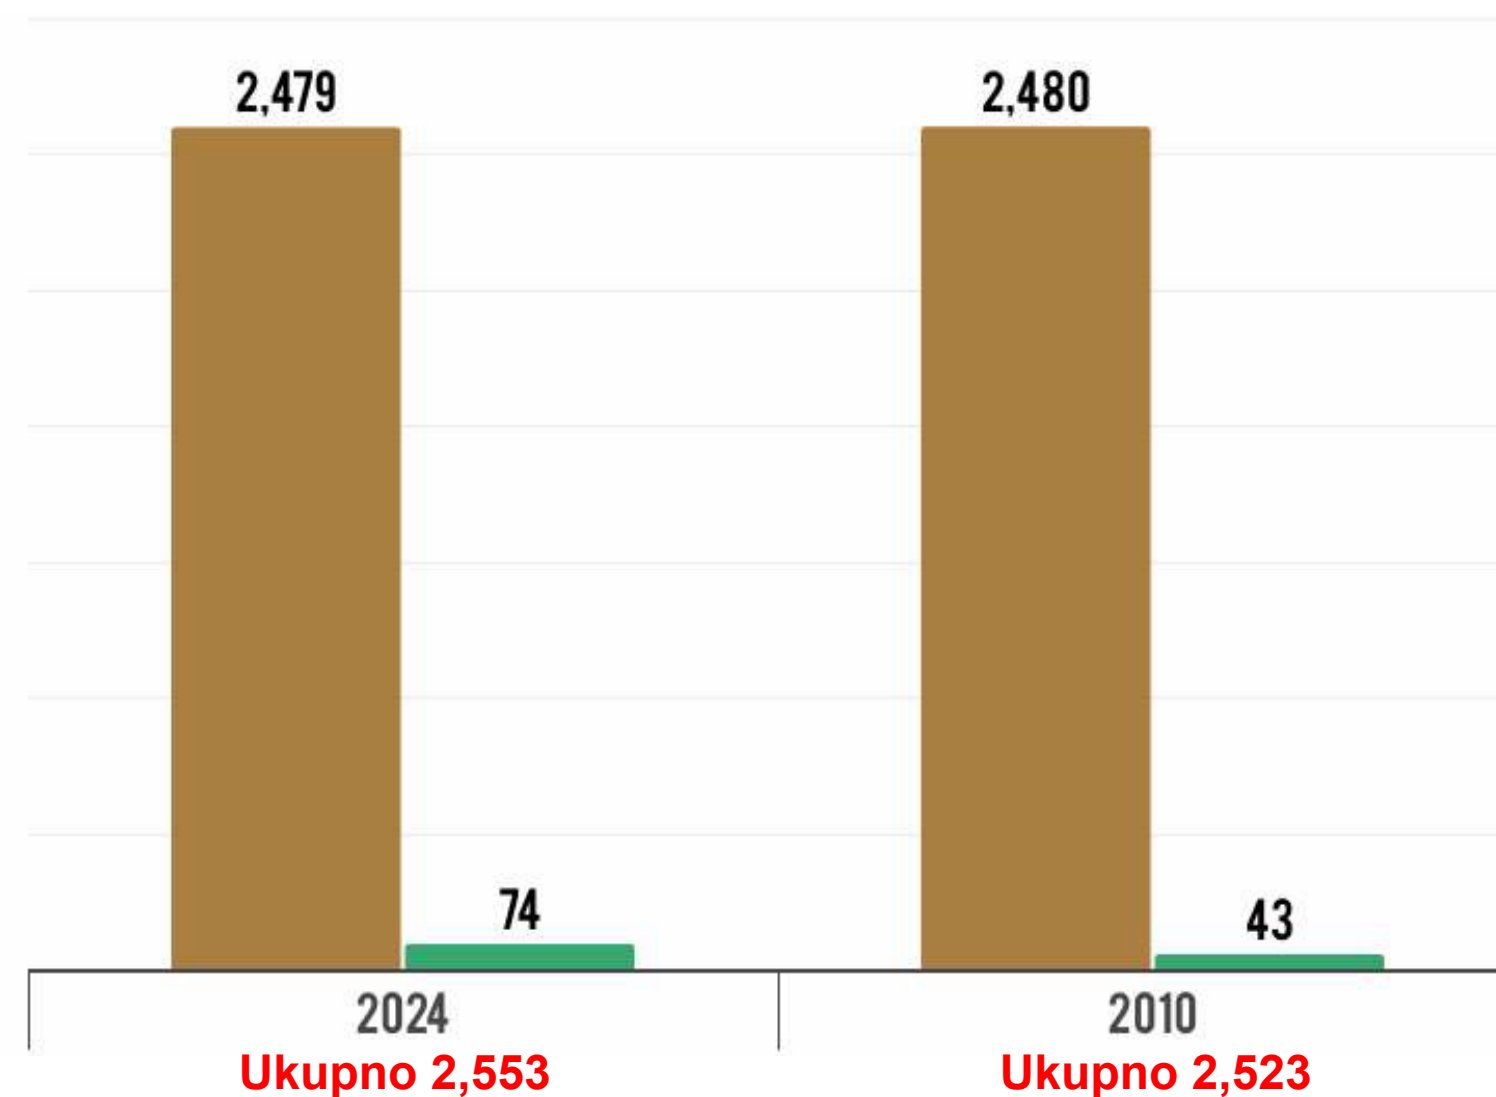

PLANTAŽNI VOĆNJACI POPIS 2024 I 2010

● Region sjever ● Region centar ● Region jug

Broj gazdinstava

Ukupna površina, ha

VINOGRADI POPIS 2024 | 2010

● Region centar ● Region jug

Broj gazdinstava

Ukupna površina, ha