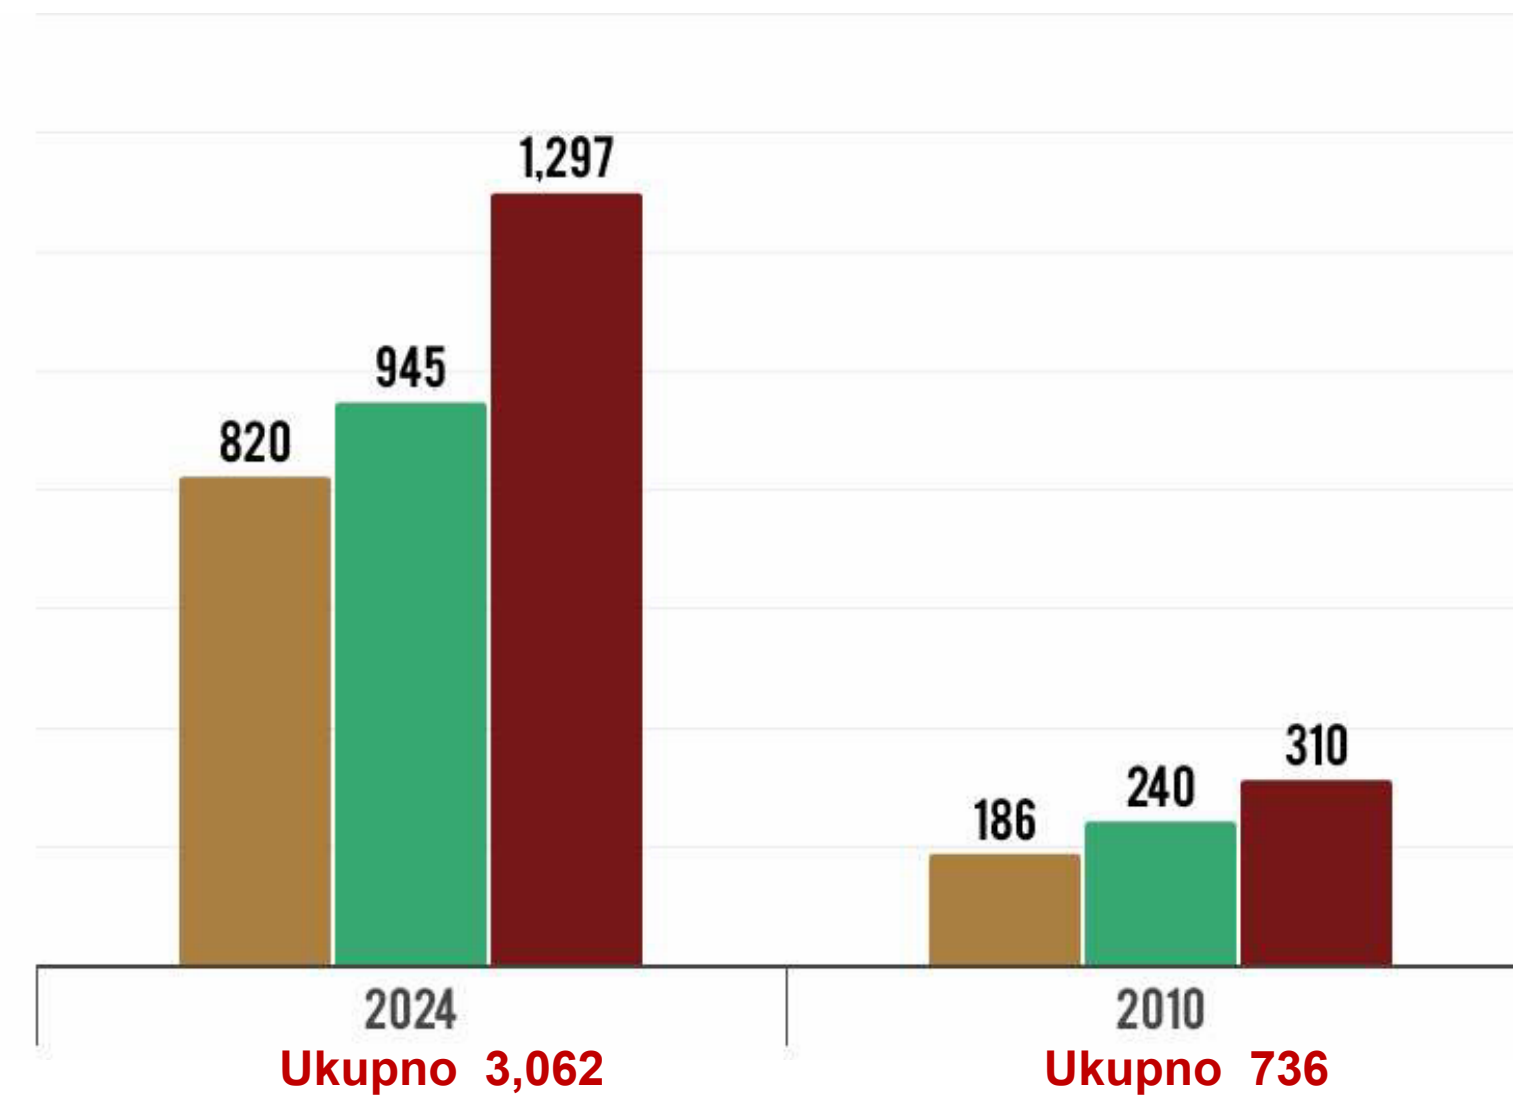

PLANTAŽNI VOĆNJACI POPIS 2024 I 2010

● Region sjever ● Region centar ● Region jug

Broj gazdinstava

Ukupna površina, ha

VINOGRADI POPIS 2024 | 2010

● Region centar ● Region jug

Broj gazdinstava

Ukupna površina, ha