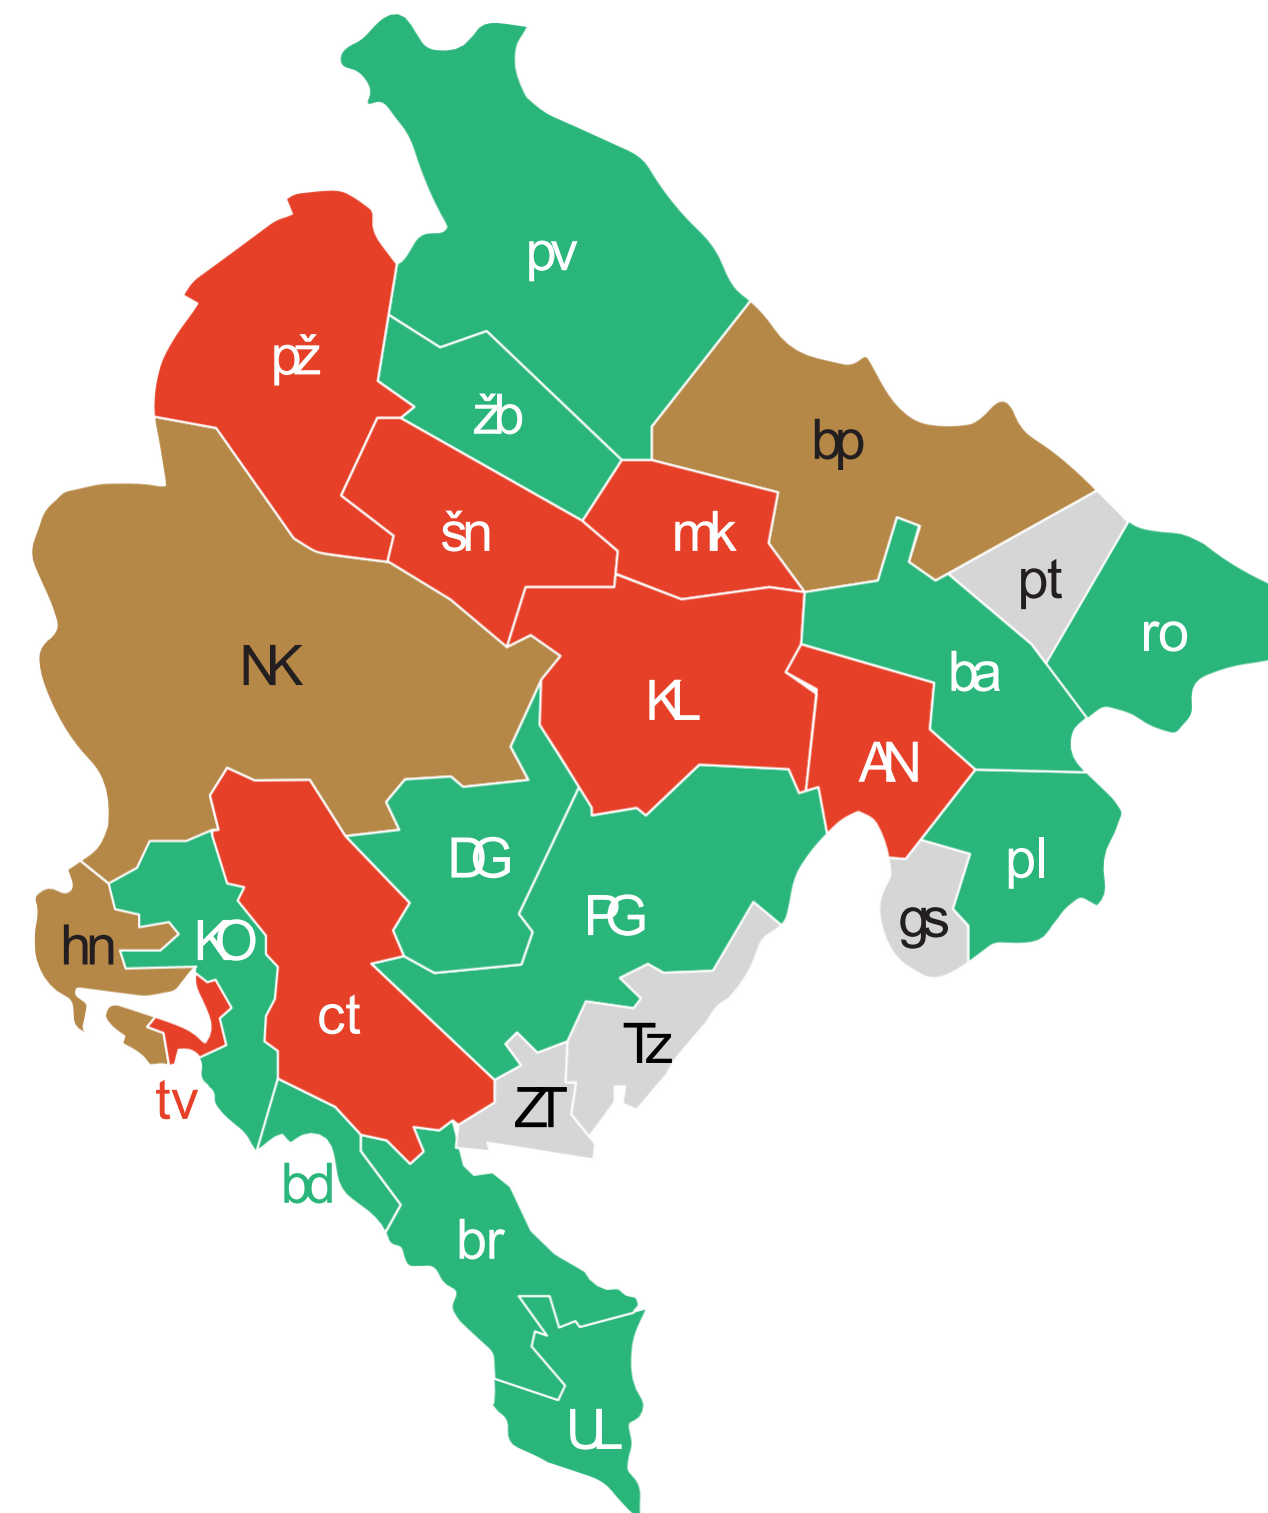

Popis 2010 – 1 traktor prosječno obrađuje 12 ha korišćenog poljoprivrednog zemljišta (bez katuna i komuna).