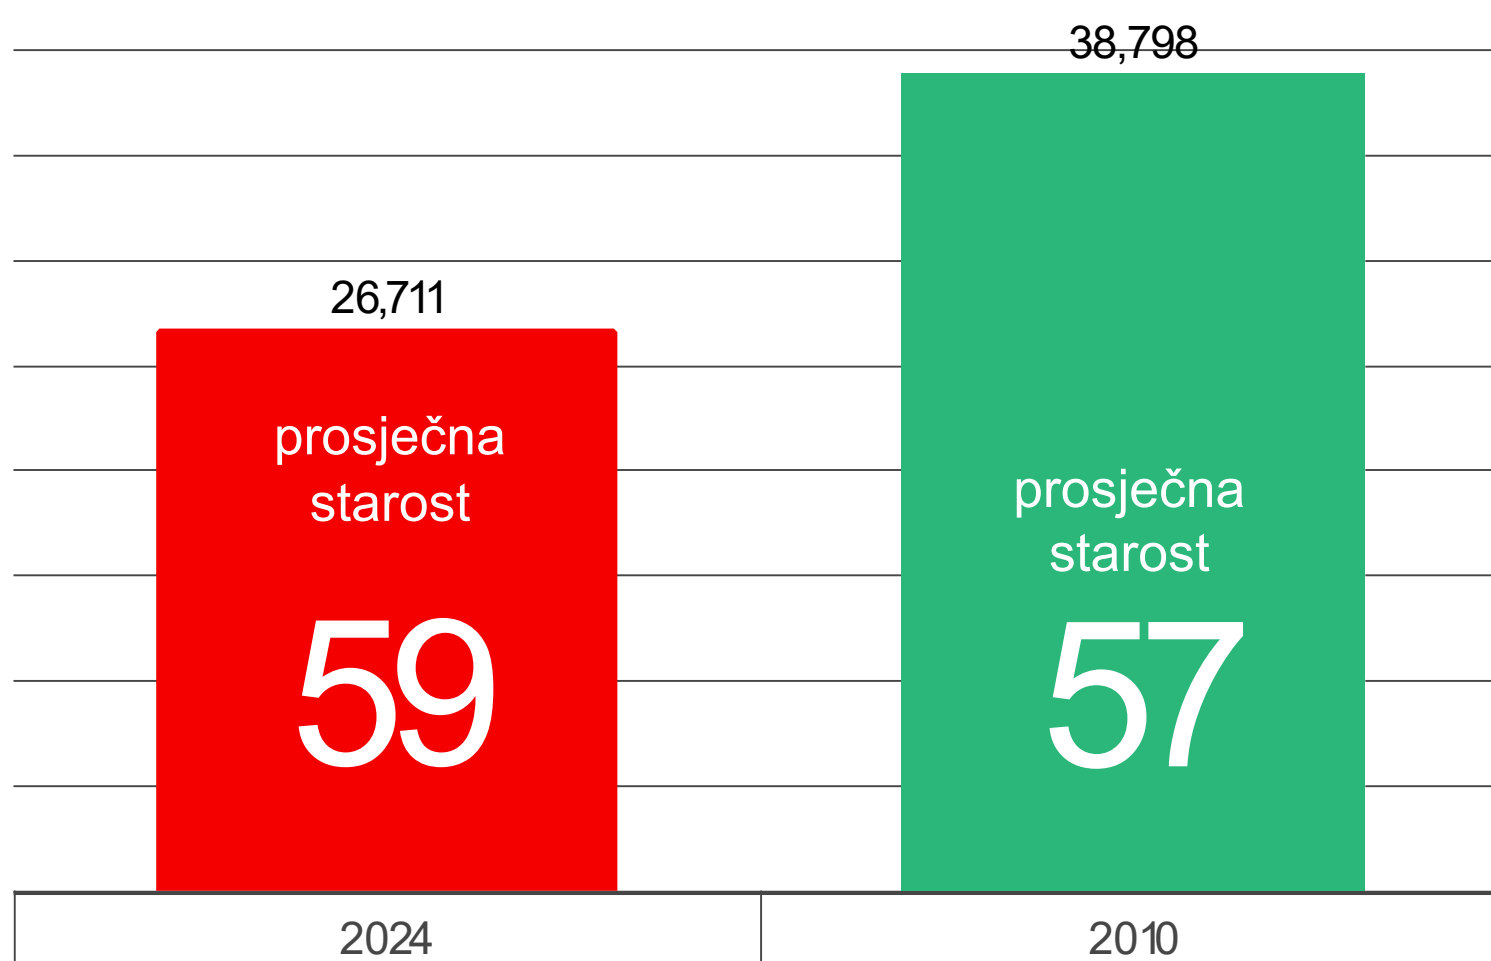

BROJ OVACA POPIS 2024 | 2010

● Region sjever ● Region centar ● Region jug

BROJ KOZA POPIS 2024 I 2010

● Region sjever ● Region centar ● Region jug

BROJ ŽIVINE POPIS 2024 | 2010

● Region sjever ● Region centar ● Region jug

Površina, ha

Namjena poljoprivredne proizvodnje na poljoprivrednom gazdinstvu

Broj poljoprivrednih gazdinstva koja su obavljala preradu poljoprivrednih proizvoda (mlijeko, voće i sl.)

● Ukupno ● Region sjever ● Region centar ● Region jug

RADNA SNAGA POPIS 2024 I 2010

● Ukupno 2024 ● Ukupno 2010

● Ukupno 2023 ● Ukupno 2011

Ukupan broj poljoprivrednih gazdinstava i prosječna starost

Ukupan broj domaćinstava i prosječna starost

*izvor Popisa stanovništva, domaćinstava i stanova 2023. godine