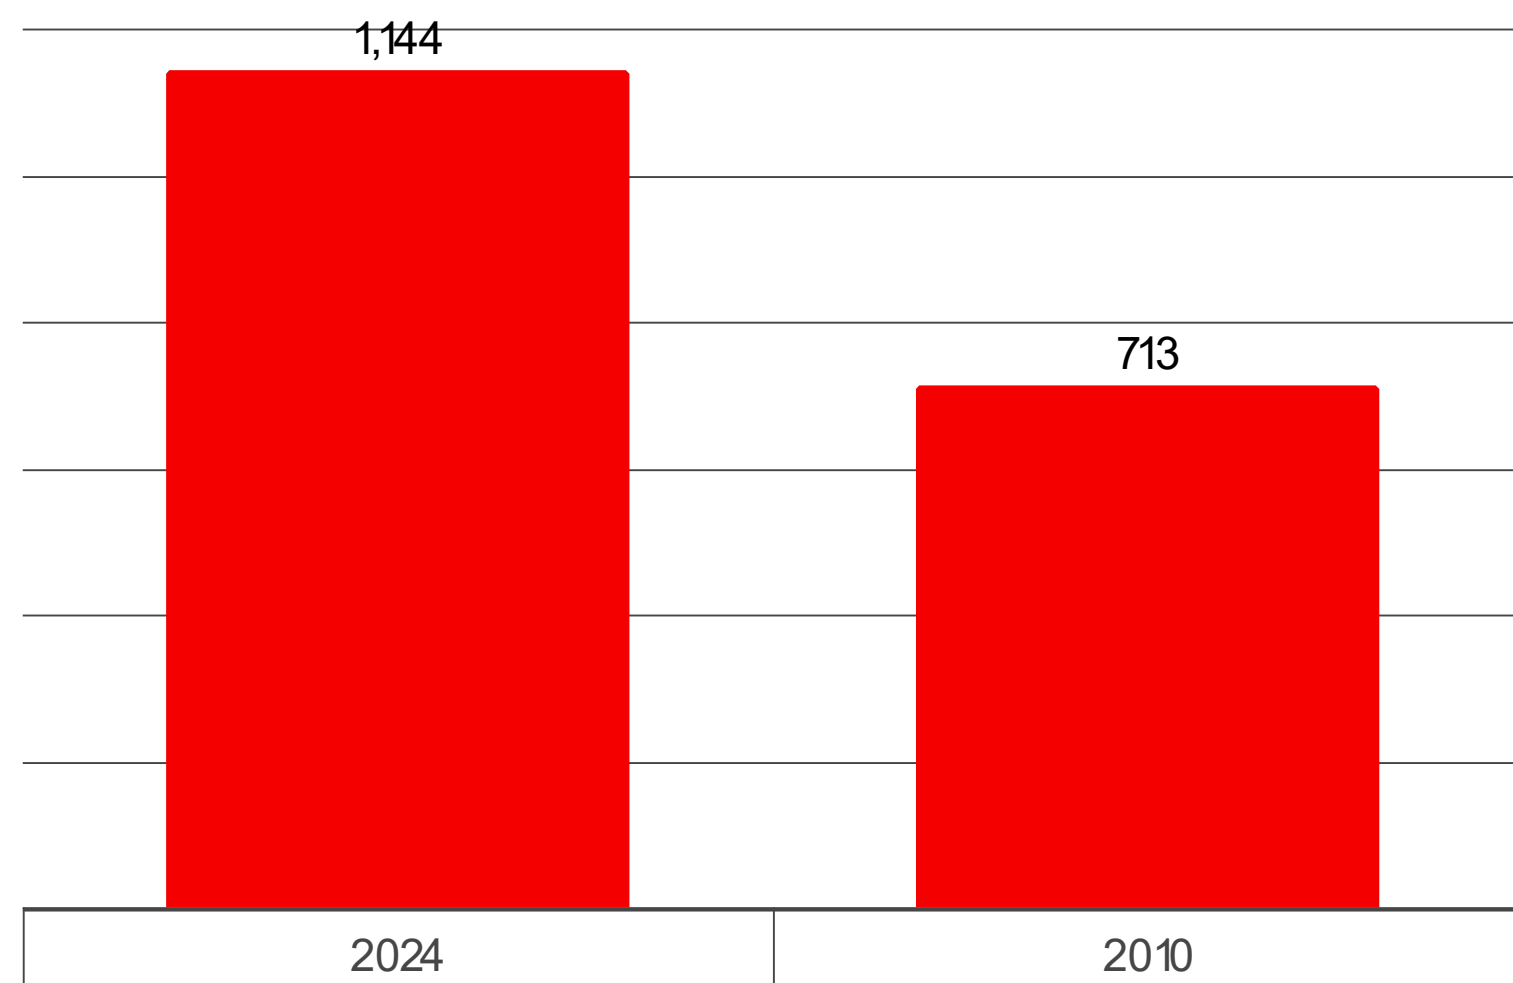

MASLINJACI POPIS 2024 | 2010

MONSTAT

● Ukupno

Broj gazdinstava