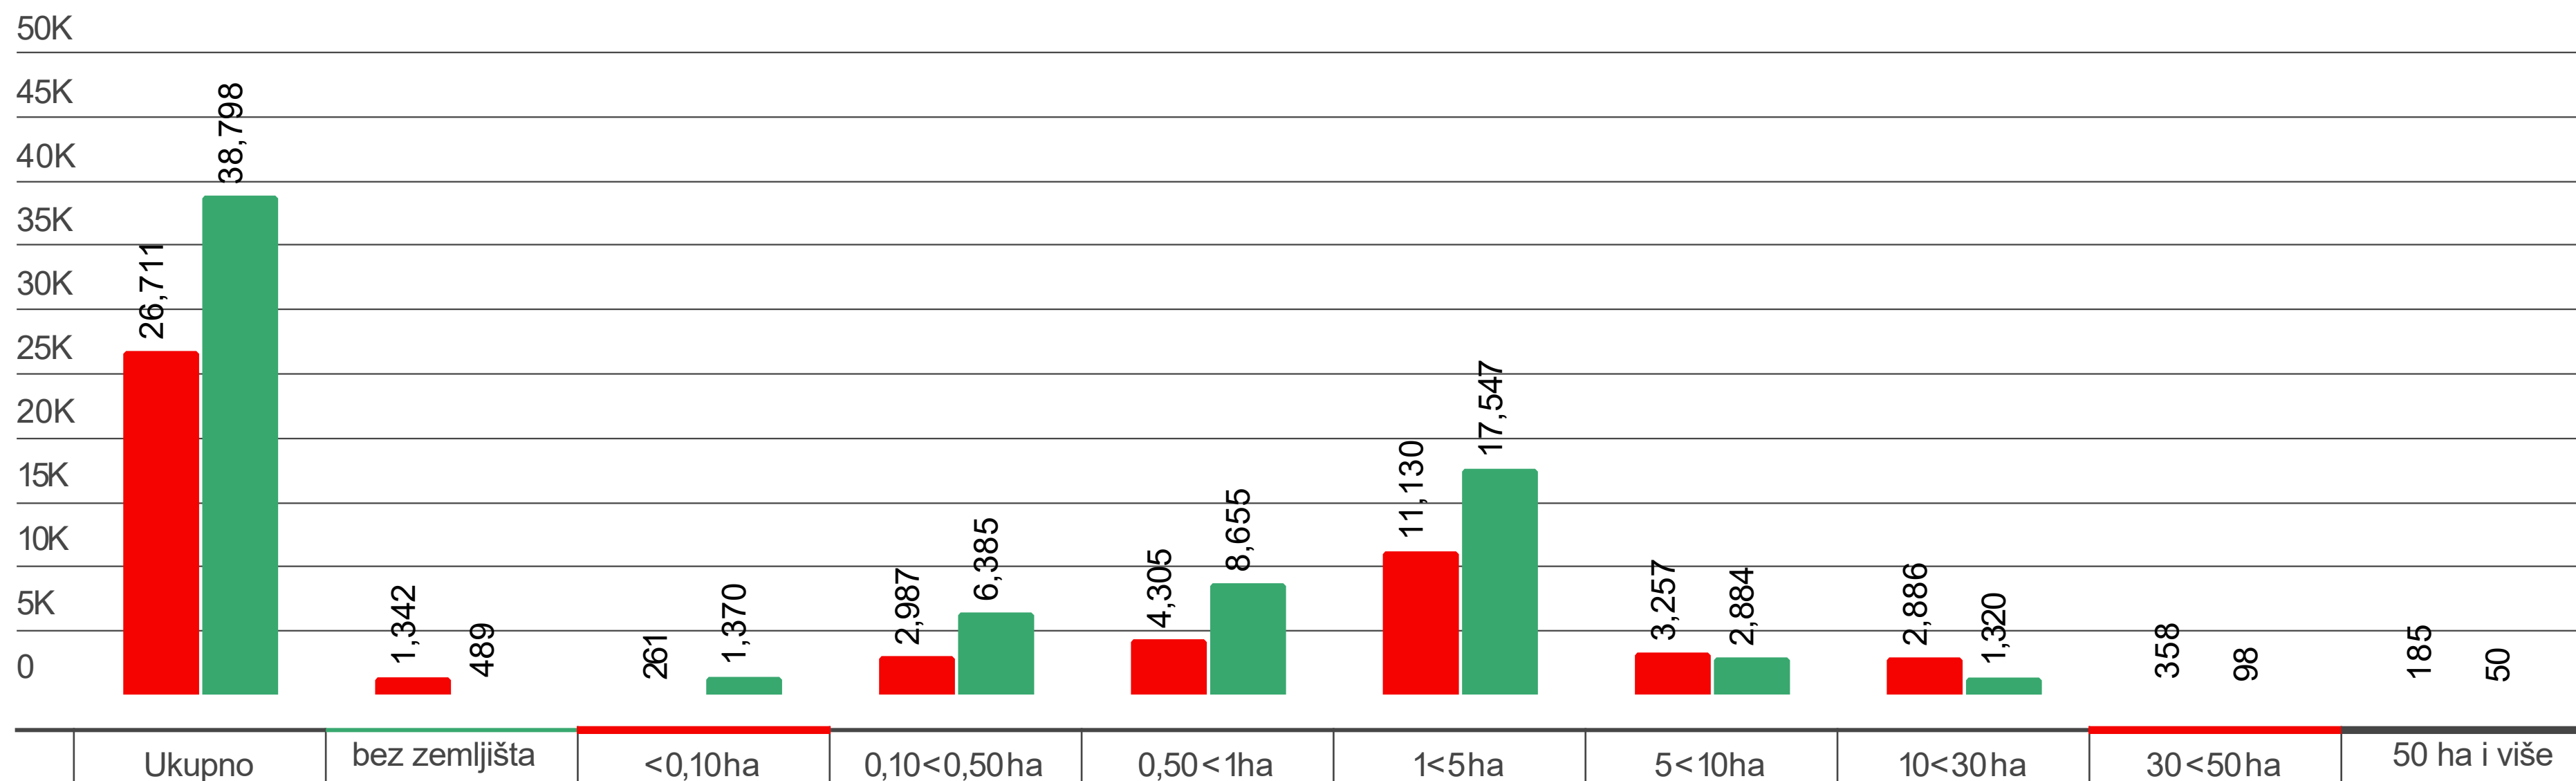

RAZREDI VELIČINE POPIS 2024 I 2010

● Broj poljoprivrednih gazdinstava popis poljoprivrede 2024

● Broj poljoprivrednih gazdinstava popis poljoprivrede 2010