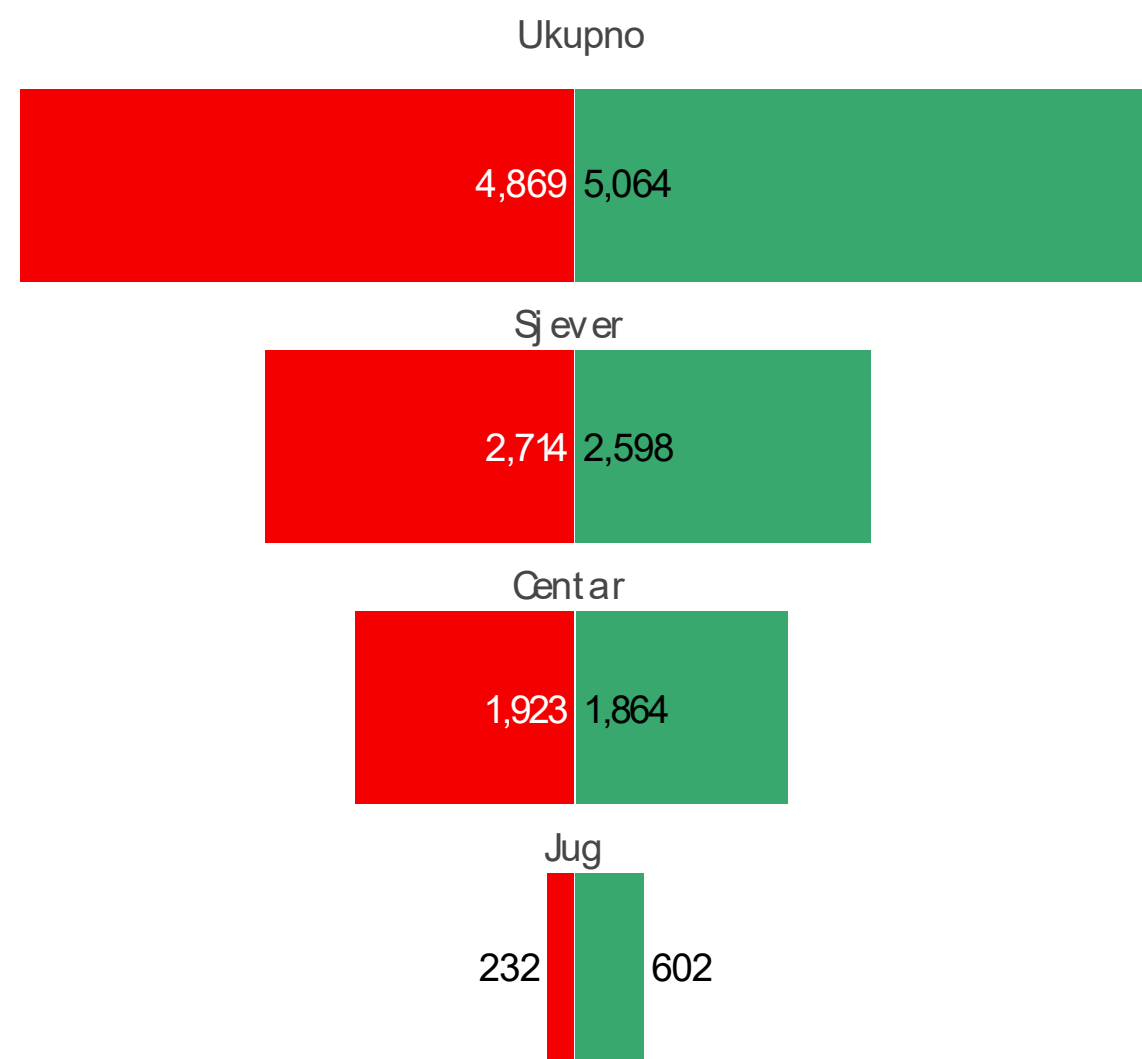

Biljna proizvodnja / krompir

POPIS 2024 | 2010

MONSTAT

● 2024 ● 2010

Broj gazdinstava

Ukupna površina, ha

Struktura poljoprivrednih gazdinstava sa plastičnom proizvodnjom POPIS 2024 | 2010

● Ukupno ● Region sjever ● Region centar ● Region jug