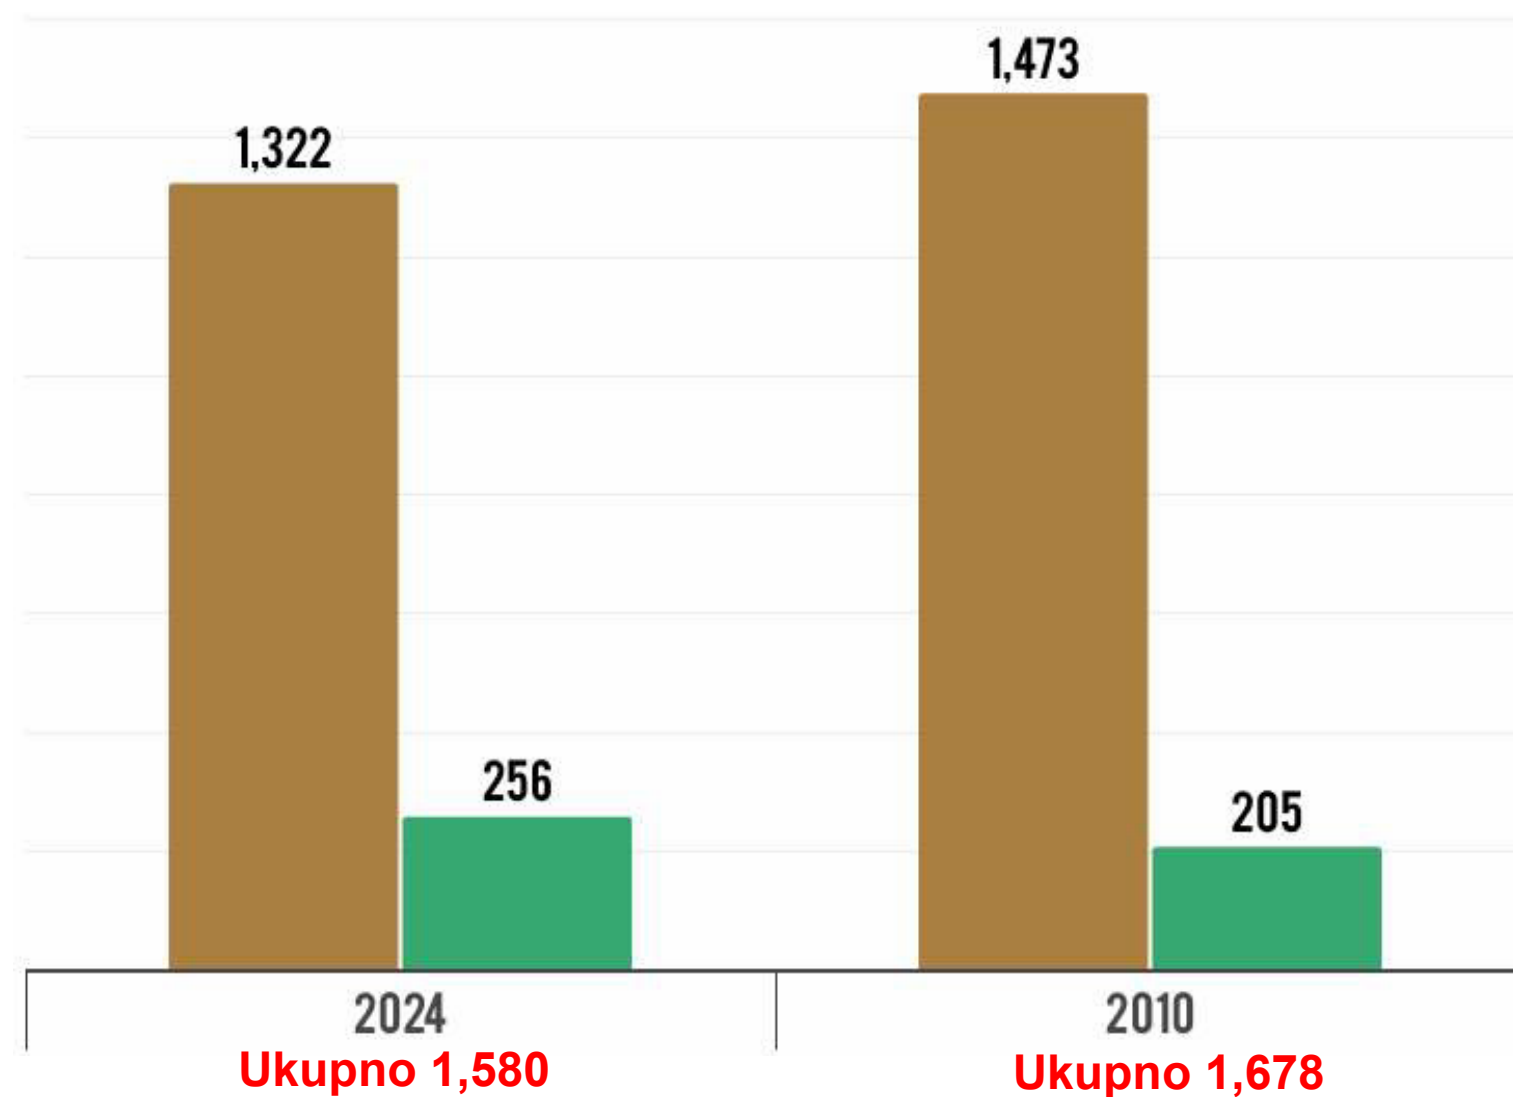

PLANTAŽNI VOĆNJACI POPIS 2024 I 2010

● Region sjever ● Region centar ● Region jug

Broj gazdinstava

Ukupna površina, ha

VINOGRADI POPIS 2024 | 2010

● Region centar ● Region jug

Broj gazdinstava

Ukupna površina, ha