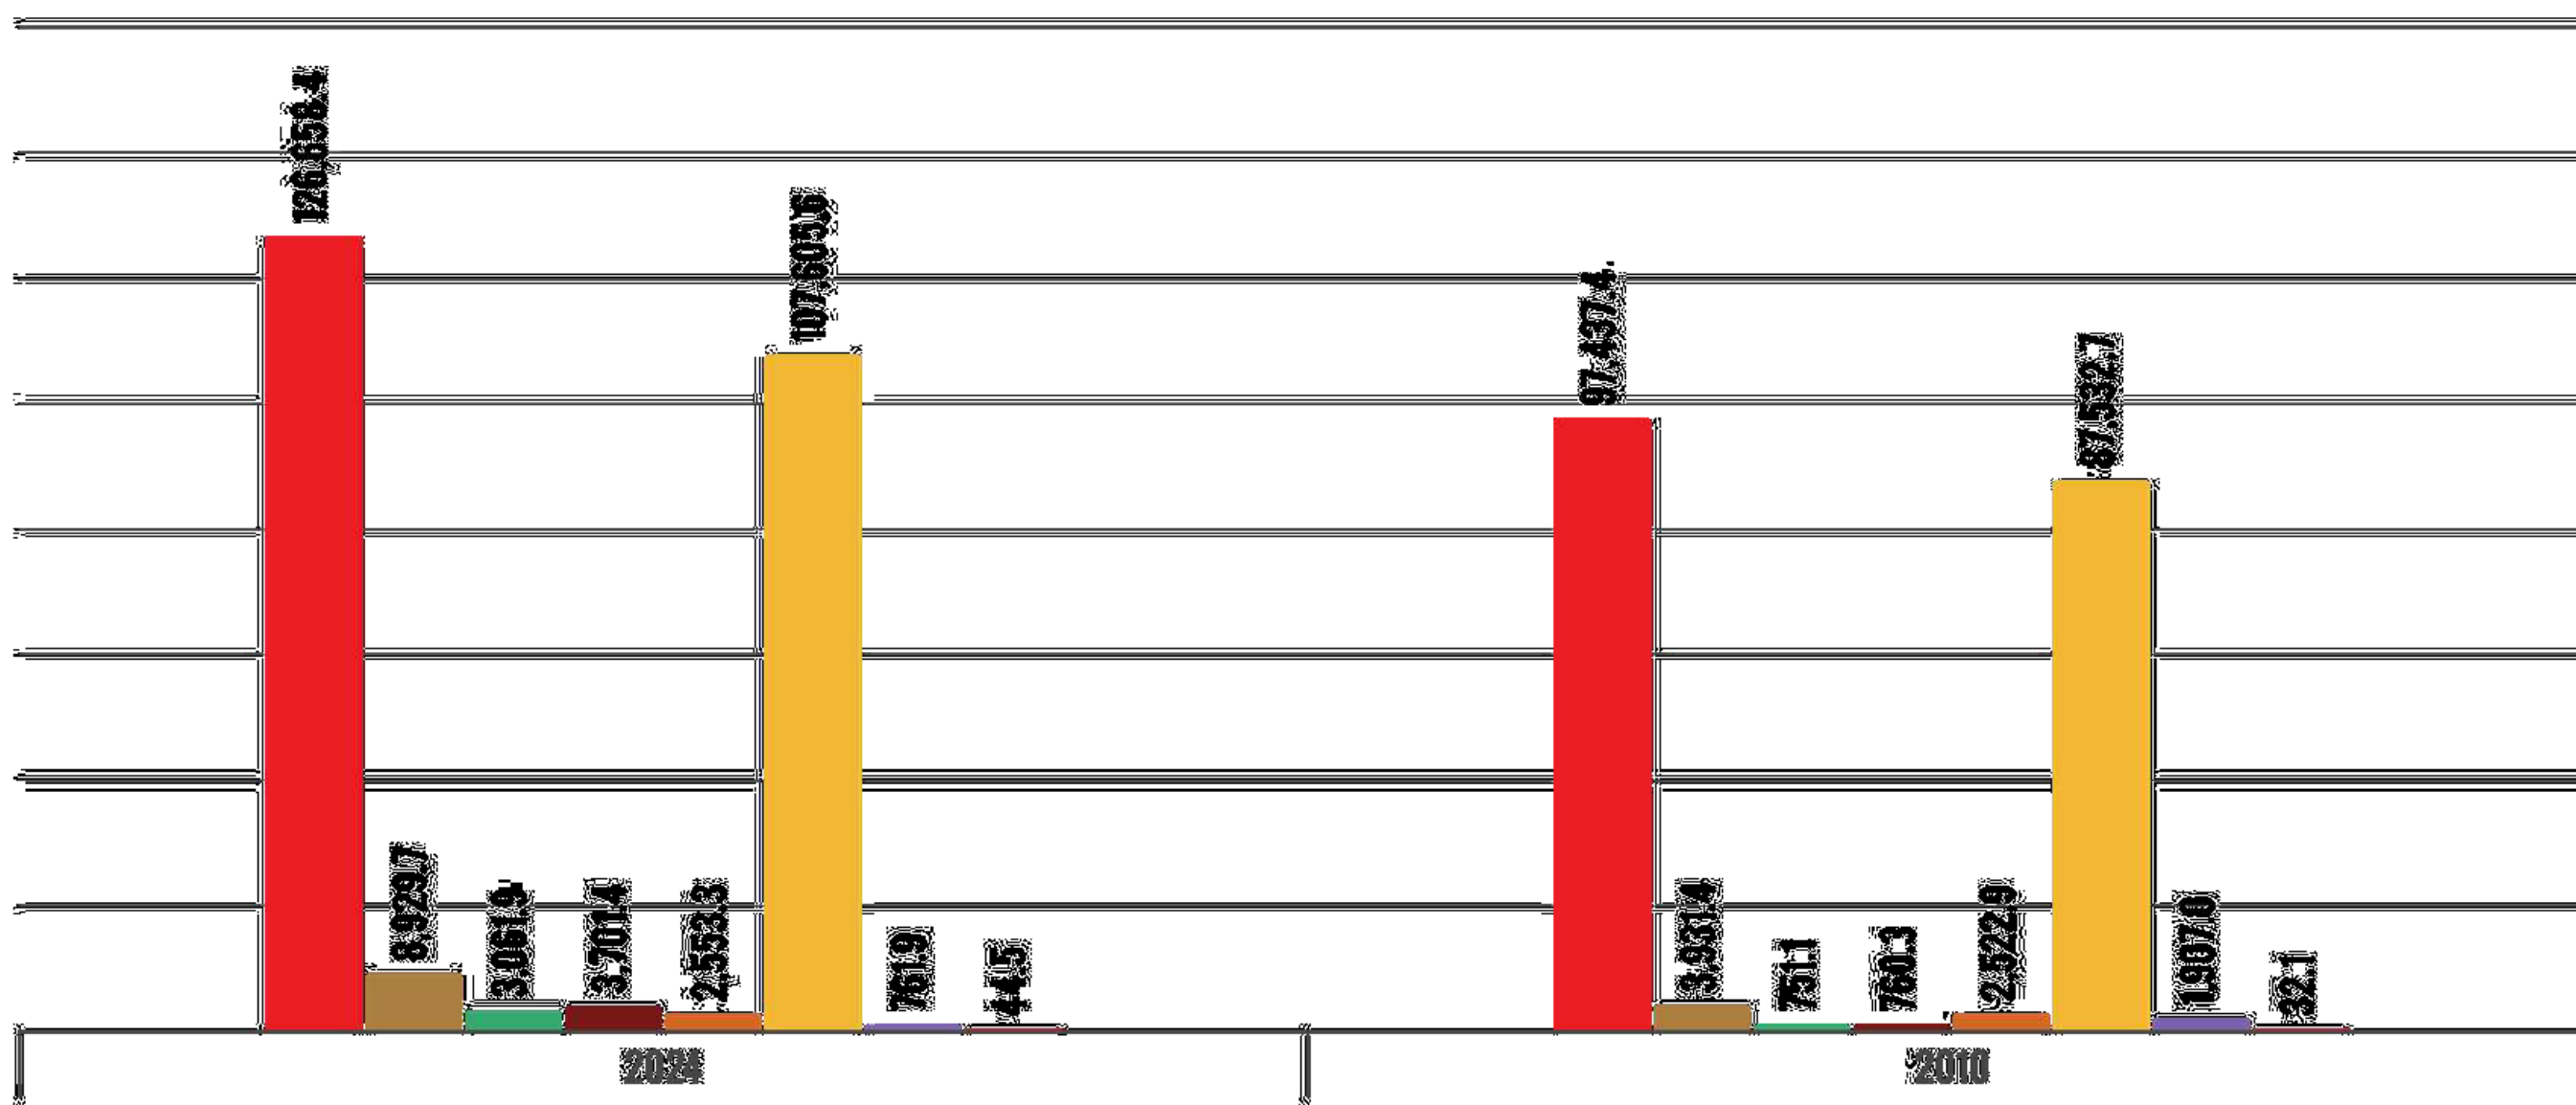

³Region Sjever čine opštine:
Andrijevica, Berane, Bijelo Polje, Gusinje,
Kolašin, Mojkovac, Petnjica, Plav, Pljevlja,
Plužine, Rožaje, Šavnik i Žabljak

Broj poljoprivrednih gazdinstava 2024
26 711

Broj poljoprivrednih gazdinstava 2010
38 798

● Broj poljoprivrednih gazdinstava popis poljoprivrede 2024

● Broj poljoprivrednih gazdinstava popis poljoprivrede 2010

Korišćeno poljoprivredno zemljište (bez katuna i komuna), ha

POPIS 2024 | 2010

- Korišćeno poljoprivredno zemljište
- Oranice
- Voćnjaci - plantažni
- Voćnjaci - ekstenzivni
- Vinogradi
- Livade i pašnjac
- Okućnica
- Rasadnici