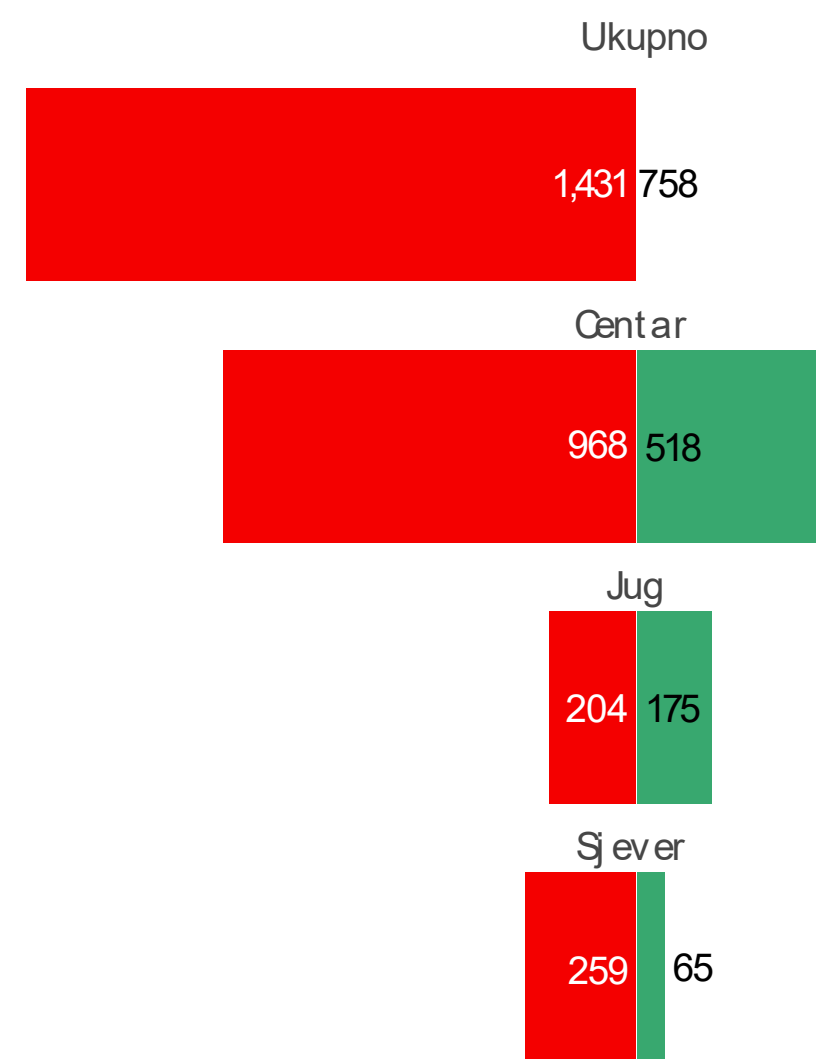

MASLINJACI POPIS 2024 | 2010

MONSTAT

● Ukupno

Broj gazdinstava

Ukupna površina, ha

● 2024 ● 2010

Broj gazdinstava

Ukupna površina, ha