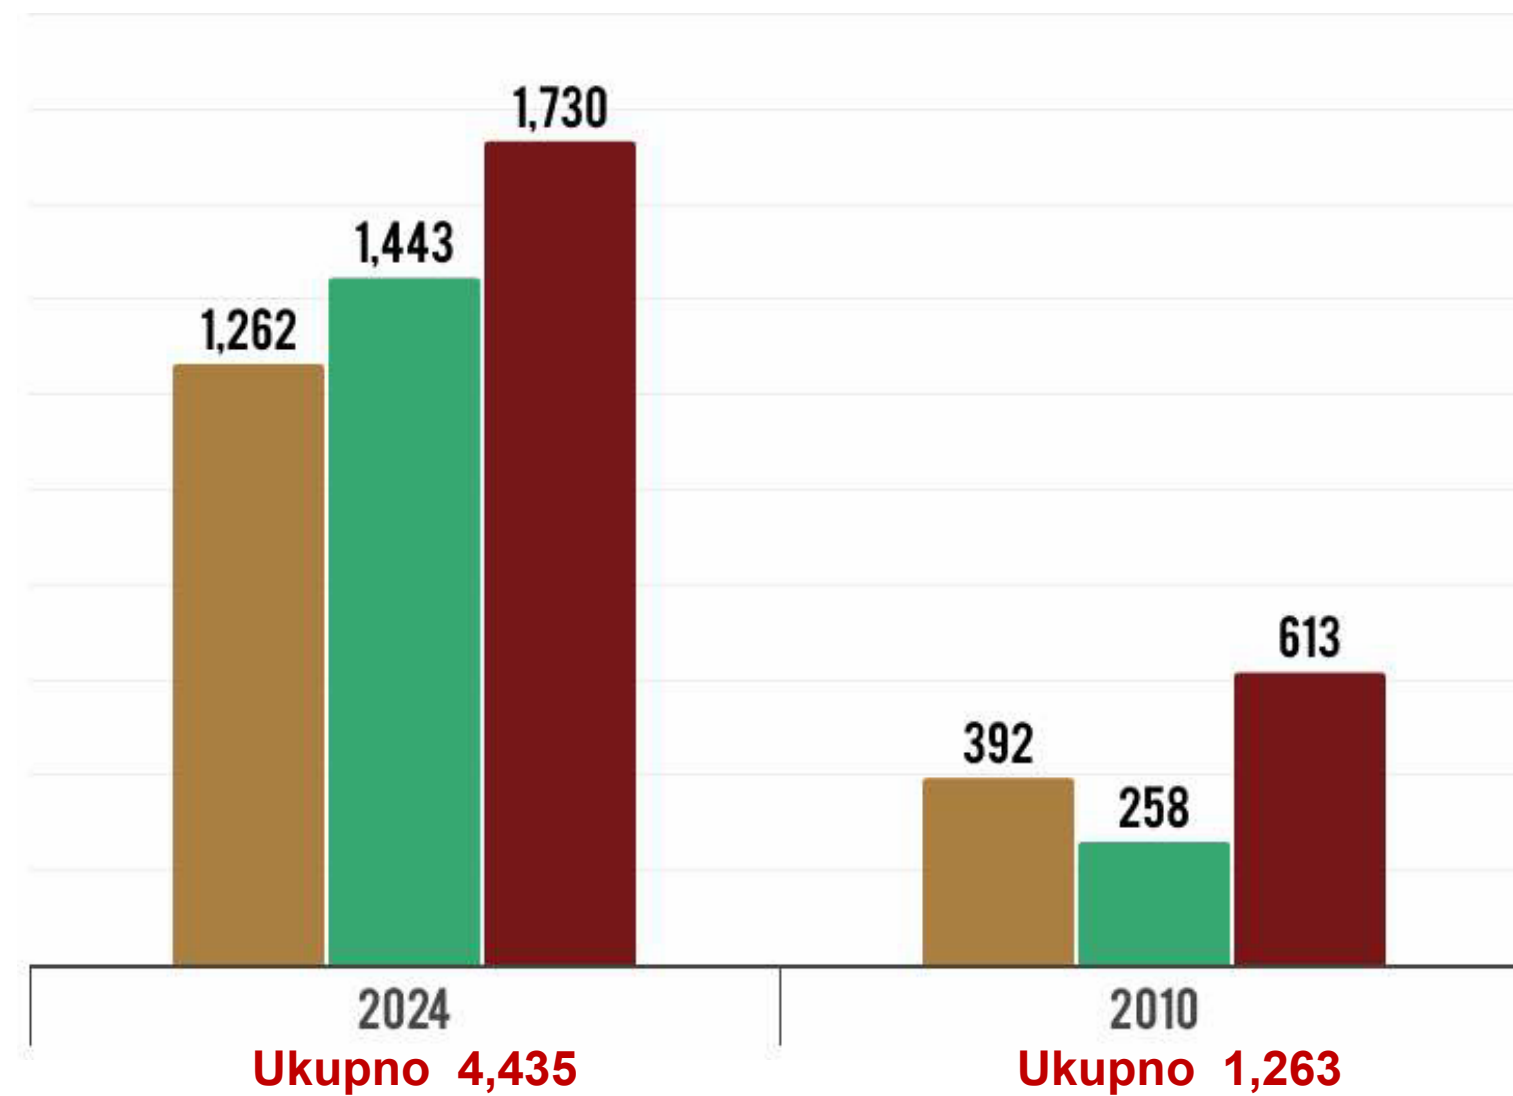

PLANTAŽNI VOĆNJACI POPIS 2024 I 2010

● Region sjever ● Region centar ● Region jug

Broj gazdinstava