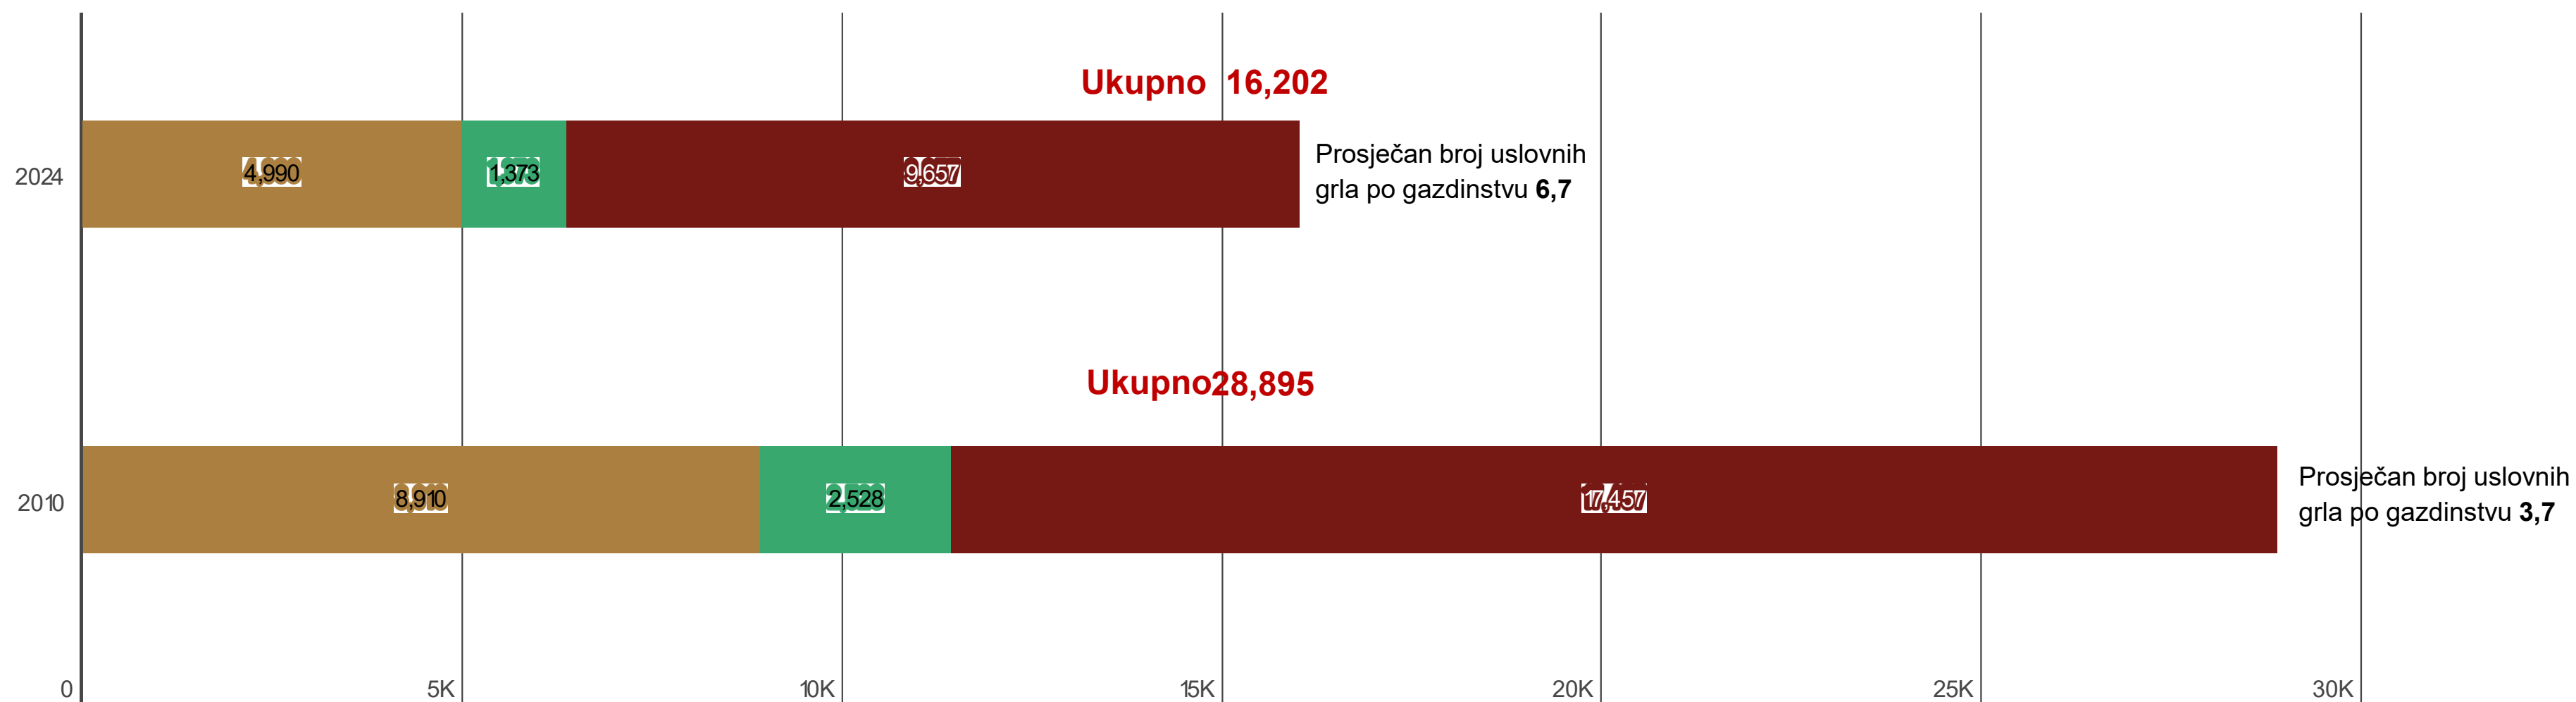

Broj gazdinstava

Ukupna površina, ha

STOČARSTVO POPIS 2024 | 2010

Broj gazdinstava koja su se bavila uzgojem stoke

● Region sjever ● Region centar ● Region jug

BROJ GOVEDA POPIS 2024 I 2010

● Region sjever ● Region centar ● Region jug

BROJ OVACA POPIS 2024 | 2010

● Region sjever ● Region centar ● Region jug

BROJ KOZA POPIS 2024 I 2010

● Region sjever ● Region centar ● Region jug

BROJ ŽIVINE POPIS 2024 | 2010

● Region sjever ● Region centar ● Region jug