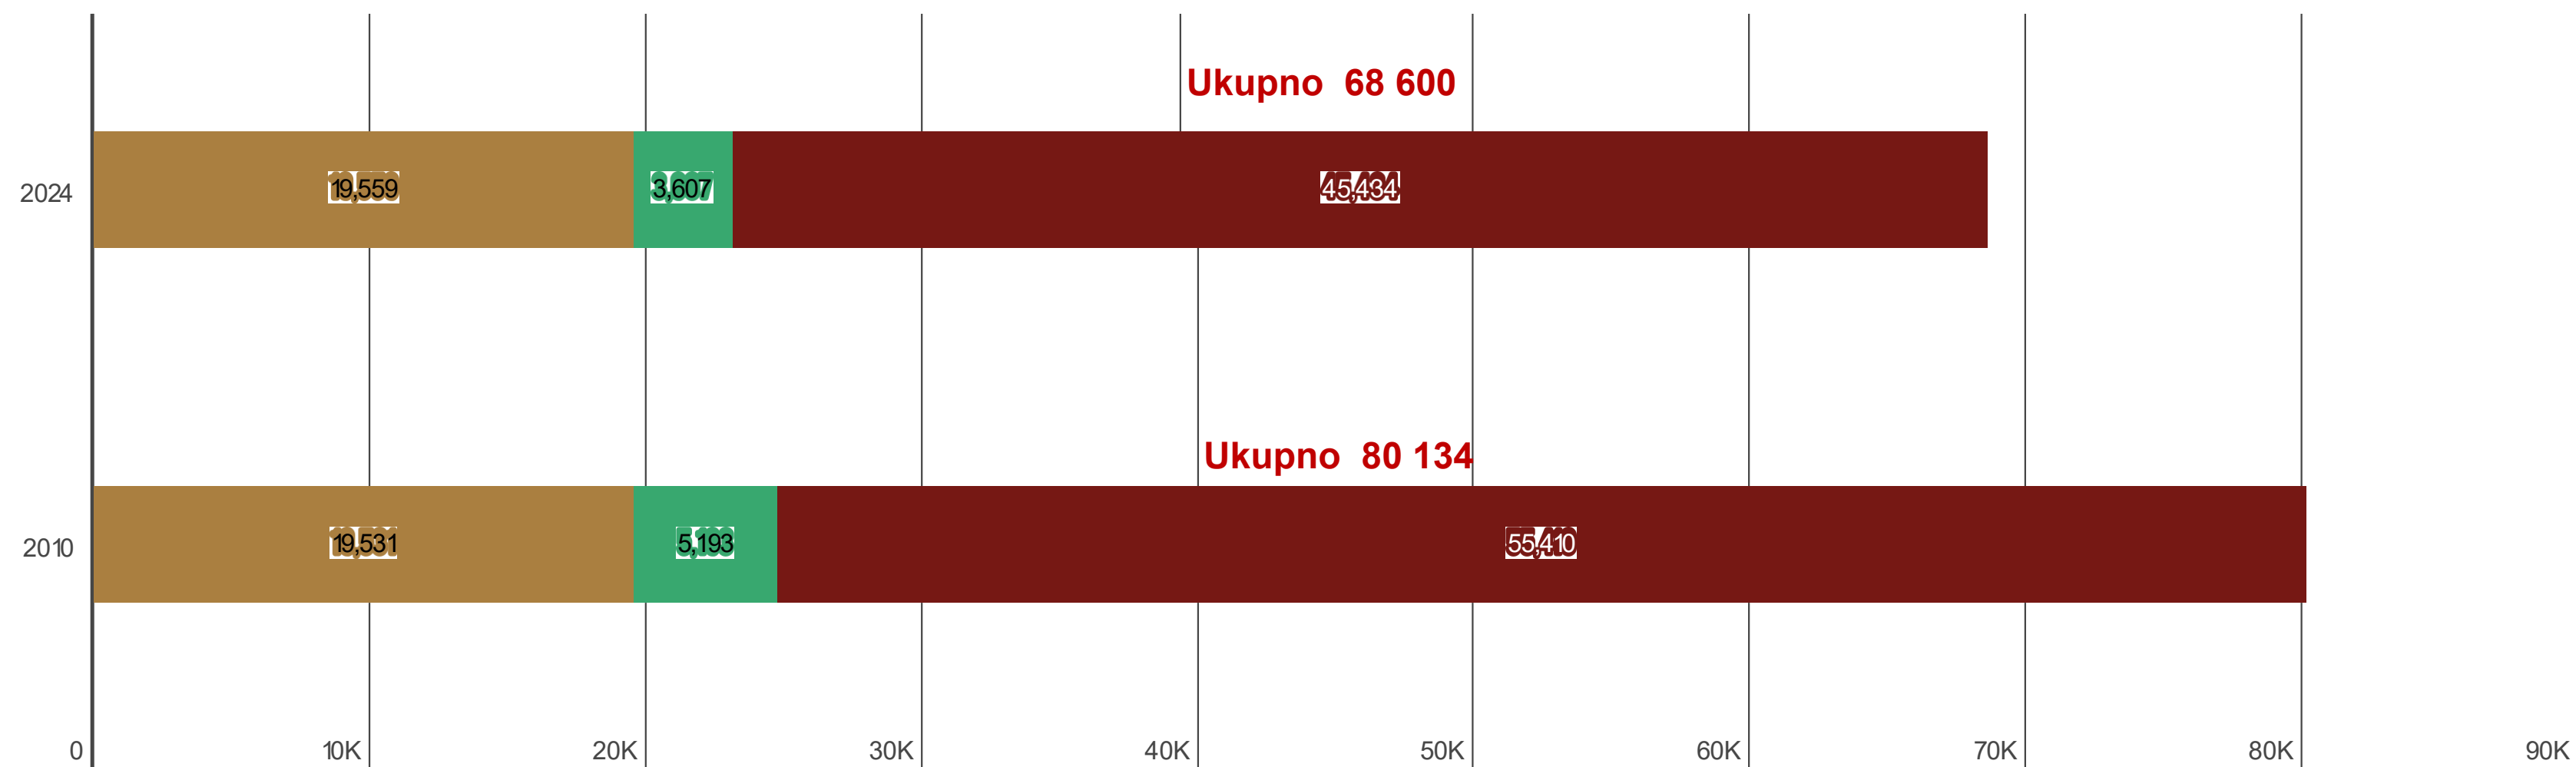

Broj gazdinstava

Ukupna površina, ha

STOČARSTVO POPIS 2024 | 2010

Broj gazdinstava koja su se bavila uzgojem stoke

● Region sjever ● Region centar ● Region jug

BROJ GOVEDA POPIS 2024 I 2010

● Region sjever ● Region centar ● Region jug

BROJ OVACA POPIS 2024 | 2010

● Region sjever ● Region centar ● Region jug

BROJ KOZA POPIS 2024 I 2010

● Region sjever ● Region centar ● Region jug

BROJ ŽIVINE POPIS 2024 | 2010

● Region sjever ● Region centar ● Region jug