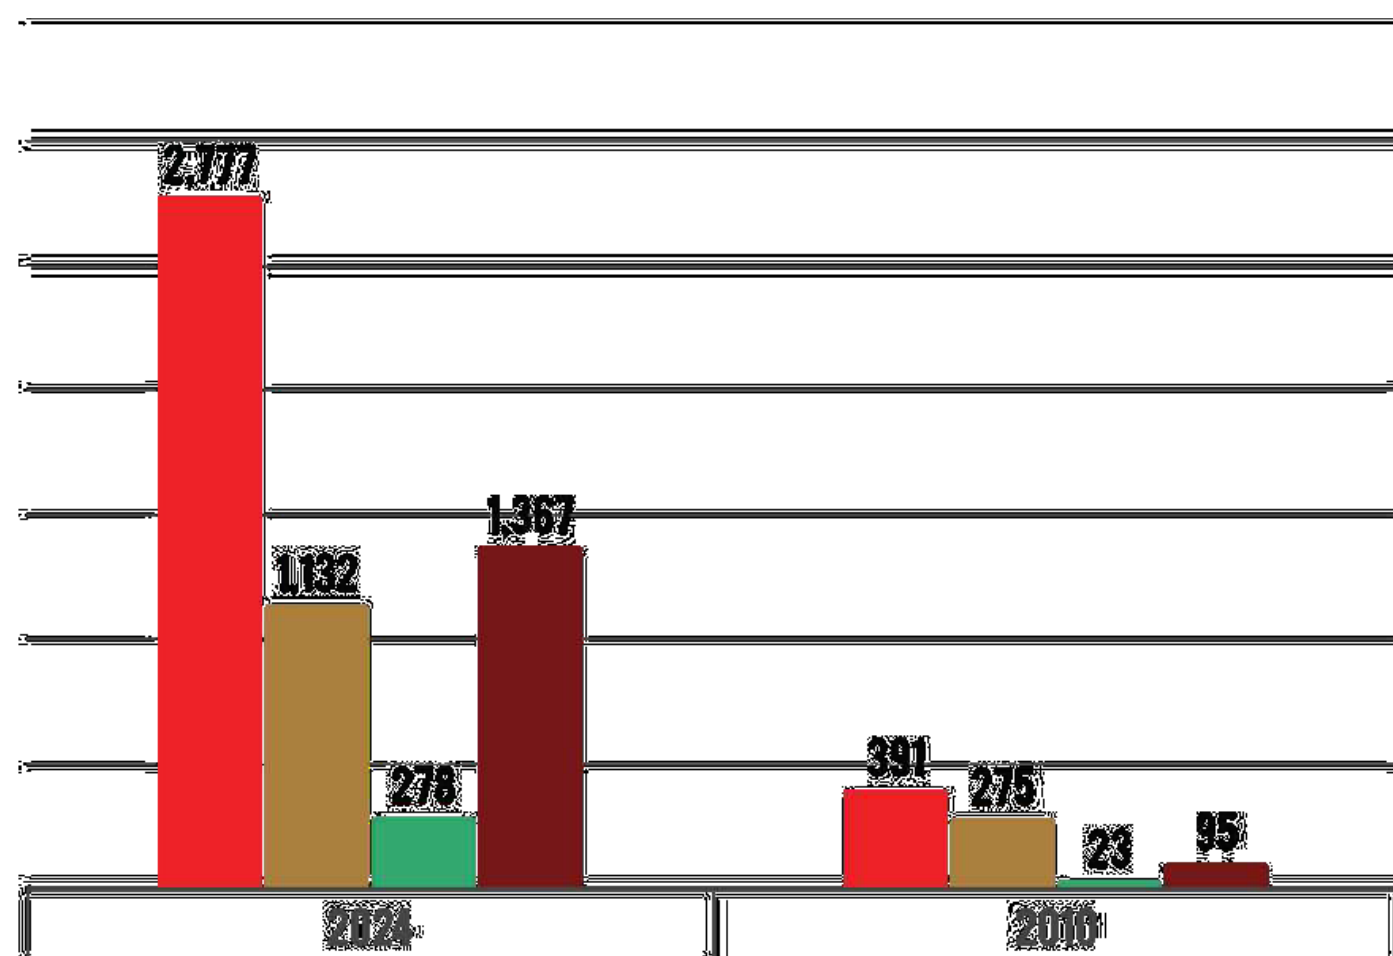

Struktura poljoprivrednih gazdinstava sa plastičnom proizvodnjom POPIS 2024 | 2010

● Ukupno ● Region sjever ● Region centar ● Region jug

Broj gazdinstava