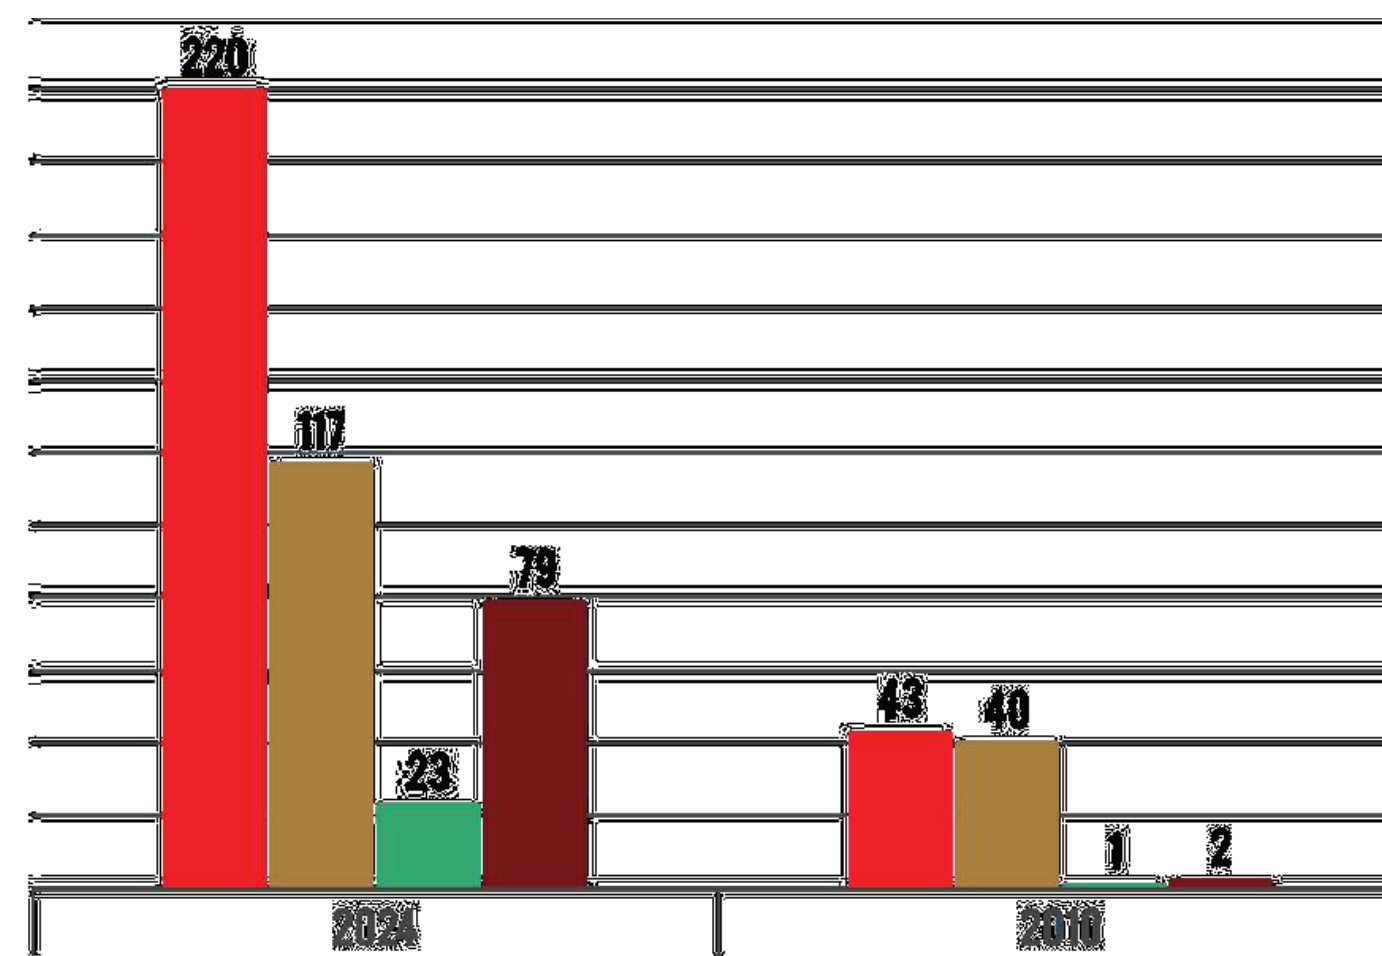

Biljna proizvodnja / krompir

POPIS 2024 | 2010

MONSTAT

● 2024 ● 2010

Broj gazdinstava

Ukupna površina, ha

Struktura poljoprivrednih gazdinstava sa plastičnom proizvodnjom POPIS 2024 | 2010

● Ukupno ● Region sjever ● Region centar ● Region jug

Broj gazdinstava

Ukupna površina, ha

STOČARSTVO POPIS 2024 | 2010

Broj gazdinstava koja su se bavila uzgojem stoke

● Region sjever ● Region centar ● Region jug

BROJ GOVEDA POPIS 2024 I 2010

● Region sjever ● Region centar ● Region jug