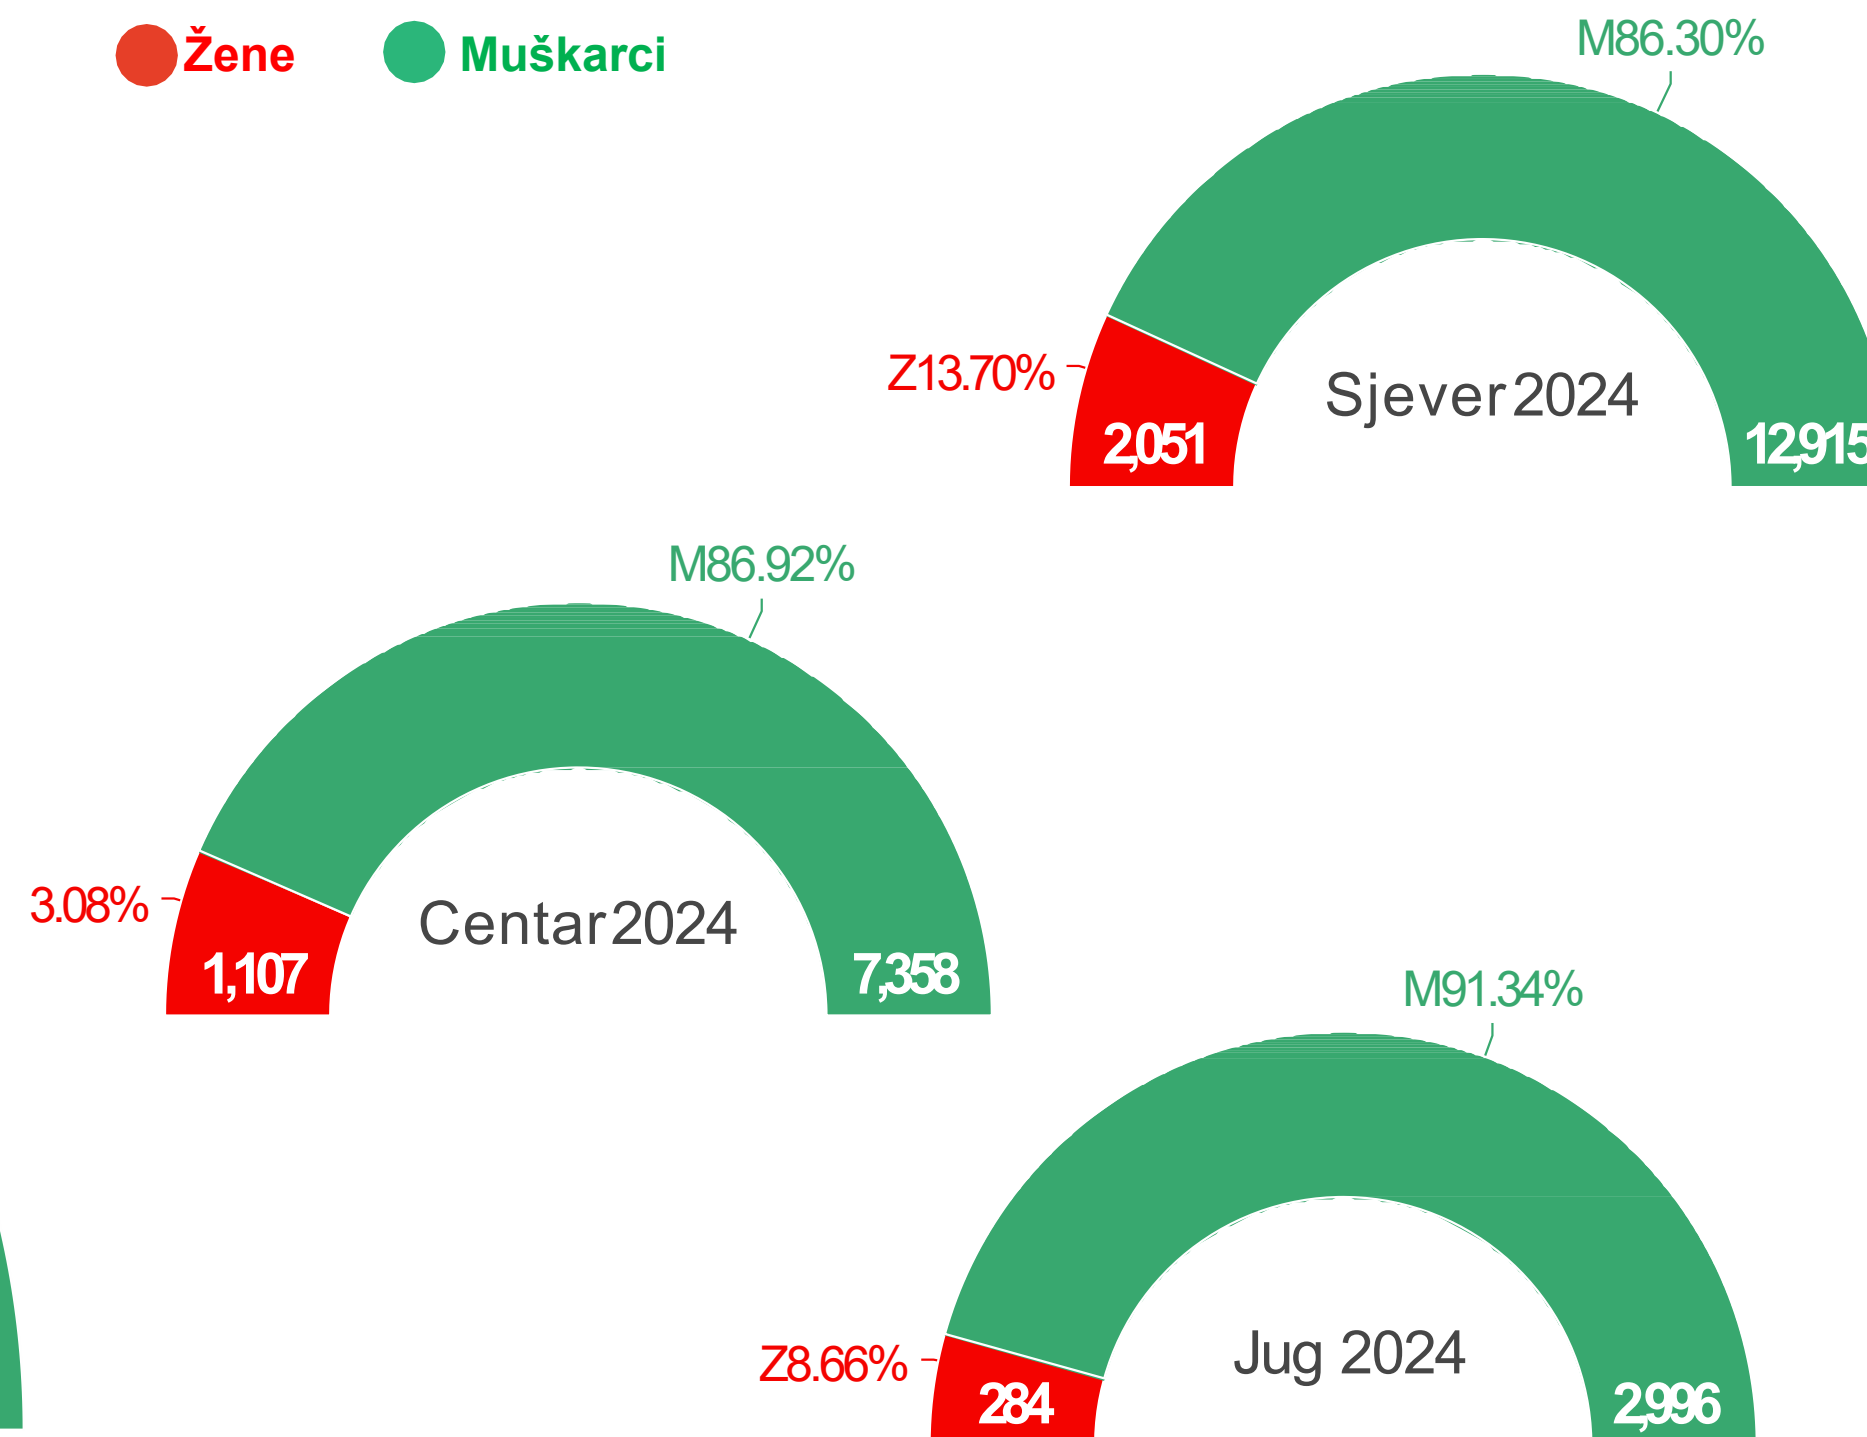

BROJ OVACA POPIS 2024 | 2010

● Region sjever ● Region centar ● Region jug

BROJ KOZA POPIS 2024 I 2010

● Region sjever ● Region centar ● Region jug

BROJ ŽIVINE POPIS 2024 | 2010

● Region sjever ● Region centar ● Region jug

Površina, ha

Namjena poljoprivredne proizvodnje na poljoprivrednom gazdinstvu

Broj poljoprivrednih gazdinstva koja su obavljala preradu poljoprivrednih proizvoda (mlijeko, voće i sl.)

● Ukupno ● Region sjever ● Region centar ● Region jug

RADNA SNAGA POPIS 2024 I 2010

● Ukupno 2024 ● Ukupno 2010

● Ukupno 2023 ● Ukupno 2011

Ukupan broj poljoprivrednih gazdinstava i prosječna starost

Ukupan broj domaćinstava i prosječna starost

*izvor Popisa stanovništva, domaćinstava i stanova 2023. godine

Ukupan broj nositeljki na poljoprivrednim gazdinstvima 2024

● Žene ● Muškarci

BROJ TRAKTORA SVIH KATEGORIJA POPIS 2024 | 2010

2024

- 1-2 nedovoljno
- 2-3 zadovoljavajuće
- 3-4 dobro

8,805	CG - CRNA GORA	7,931
137	ŠN – Šavnik	109
159	ŽB – Žabljak	156
115	PŽ – Plužine	143
62	AN – Andrijevica	70
102	KL – Kolašin	82
136	MK – Mojkovac	49
780	NK – Nikšić	390
478	PG – Podgorica	1,451
1,282	BP – Bijelo Polje	876
258	DG – Danilovgrad	228
311	PT – Petnjica	/
527	BA – Berane	718
123	GS – Gusinje	/
1,547	PV – Pljevlja	1,457
252	PL – Plav	317
36	CT – Cetinje	19
6	TV – Tivat	3
31	HN – Herceg Novi	22
790	RO – Rožaje	866
405	TZ – Tuzi	/
202	BR – Bar	155
460	ZT – Zeta	/
30	BD – Budva	11
51	KO – Kotor	35
535	UL – Ulcinj	774