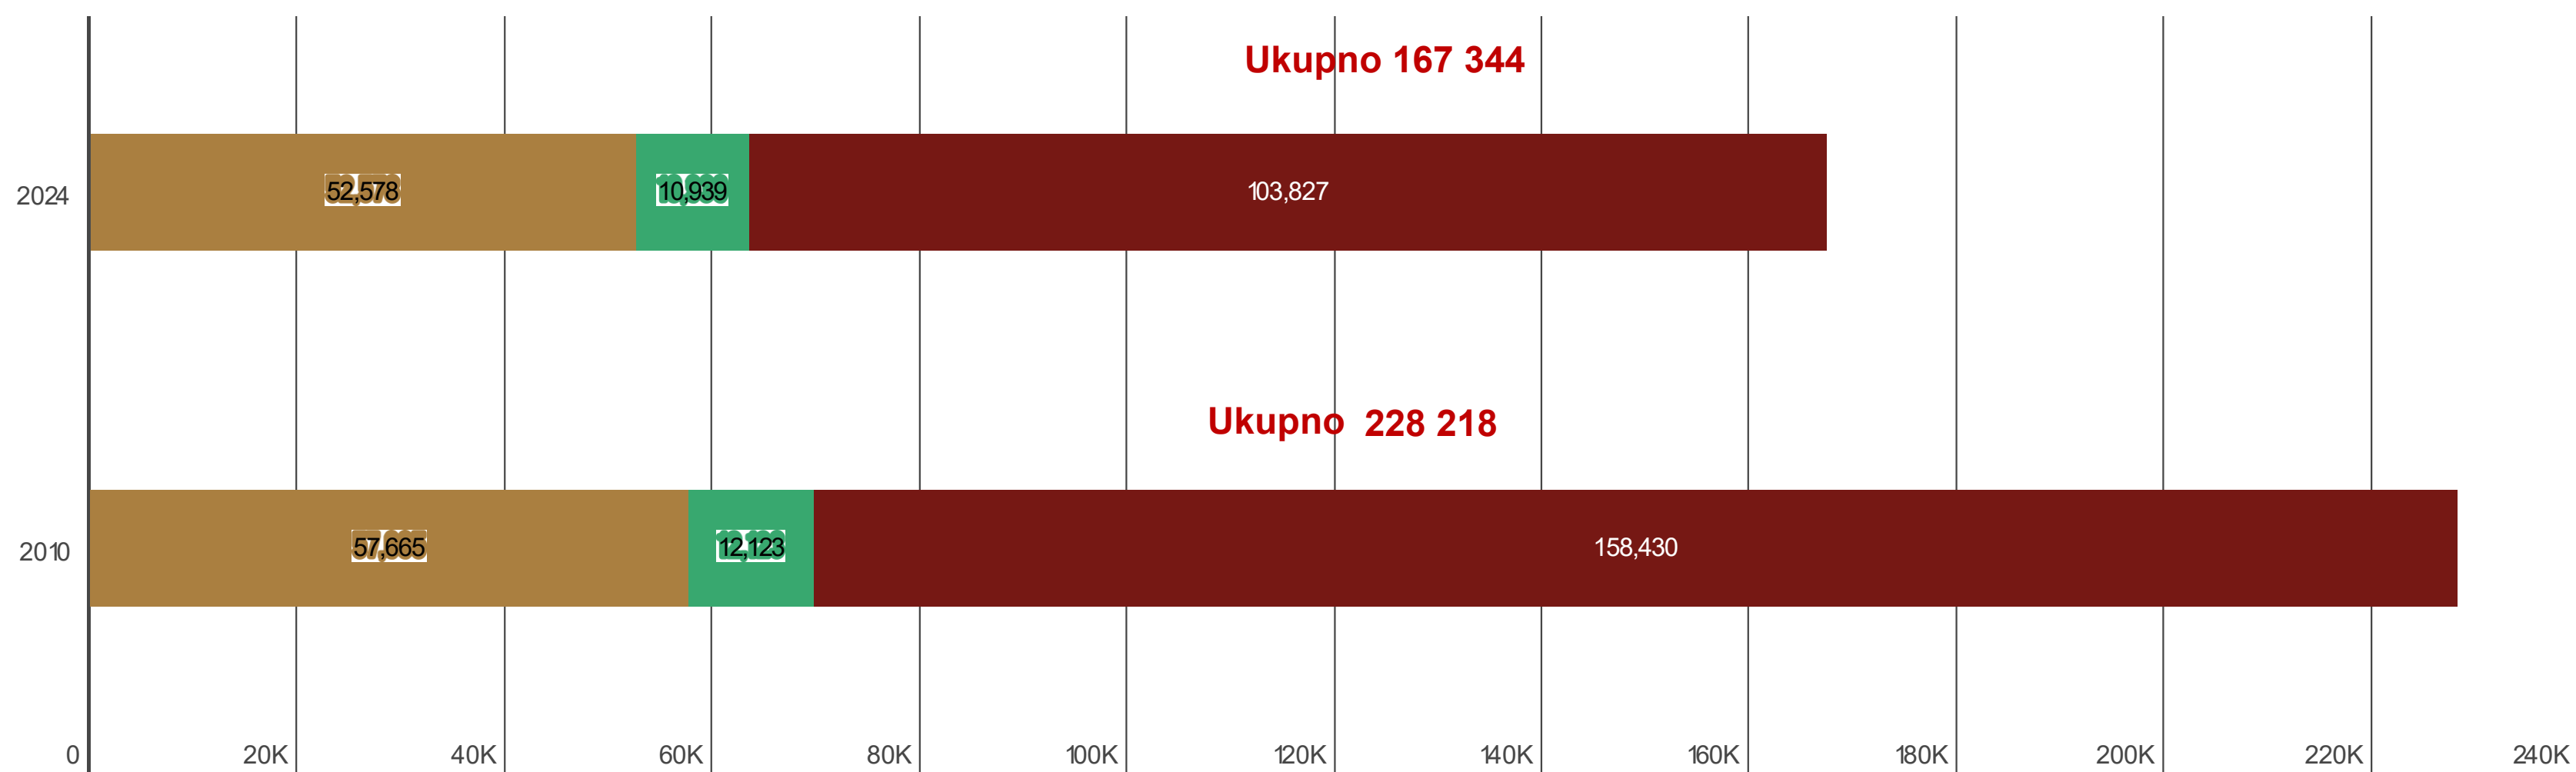

Broj gazdinstava

Ukupna površina, ha

STOČARSTVO POPIS 2024 | 2010

Broj gazdinstava koja su se bavila uzgojem stoke

● Region sjever ● Region centar ● Region jug

BROJ GOVEDA POPIS 2024 I 2010

● Region sjever ● Region centar ● Region jug

BROJ OVACA POPIS 2024 | 2010

● Region sjever ● Region centar ● Region jug

BROJ KOZA POPIS 2024 I 2010

● Region sjever ● Region centar ● Region jug

BROJ ŽIVINE POPIS 2024 | 2010

● Region sjever ● Region centar ● Region jug