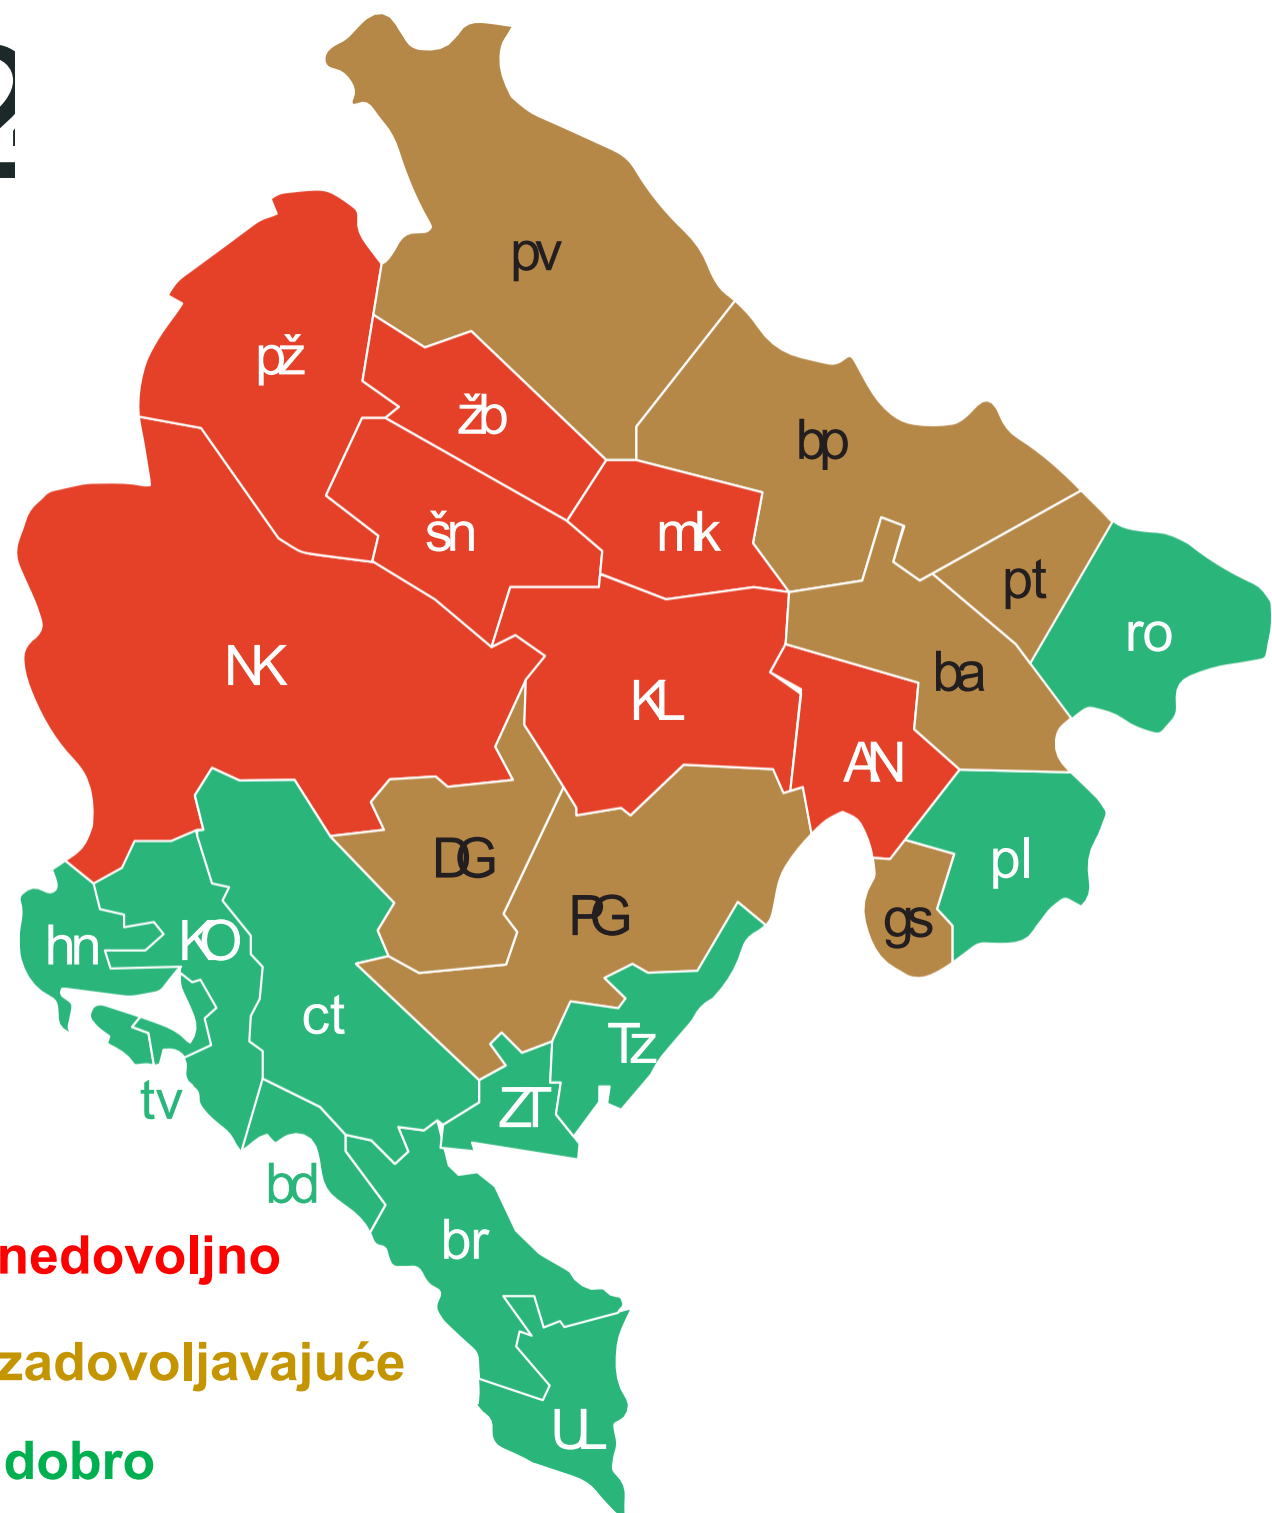

BROJ OVACA POPIS 2024 | 2010

● Region sjever ● Region centar ● Region jug

BROJ KOZA POPIS 2024 I 2010

● Region sjever ● Region centar ● Region jug

BROJ ŽIVINE POPIS 2024 | 2010

● Region sjever ● Region centar ● Region jug

Ukupan broj nositeljki na poljoprivrednim gazdinstvima 2024

● Žene ● Muškarci

BROJ TRAKTORA SVIH KATEGORIJA POPIS 2024 | 2010

2024

- 1-2 nedovoljno
- 2-3 zadovoljavajuće
- 3-4 dobro

8,805	CG - CRNA GORA	7,931
137	ŠN – Šavnik	109
159	ŽB – Žabljak	156
115	PŽ – Plužine	143
62	AN – Andrijevica	70
102	KL – Kolašin	82
136	MK – Mojkovac	49
780	NK – Nikšić	390
478	PG – Podgorica	1,451
1,282	BP – Bijelo Polje	876
258	DG – Danilovgrad	228
311	PT – Petnjica	/
527	BA – Berane	718
123	GS – Gusinje	/
1,547	PV – Pljevlja	1,457
252	PL – Plav	317
36	CT – Cetinje	19
6	TV – Tivat	3
31	HN – Herceg Novi	22
790	RO – Rožaje	866
405	TZ – Tuzi	/
202	BR – Bar	155
460	ZT – Zeta	/
30	BD – Budva	11
51	KO – Kotor	35
535	UL – Ulcinj	774