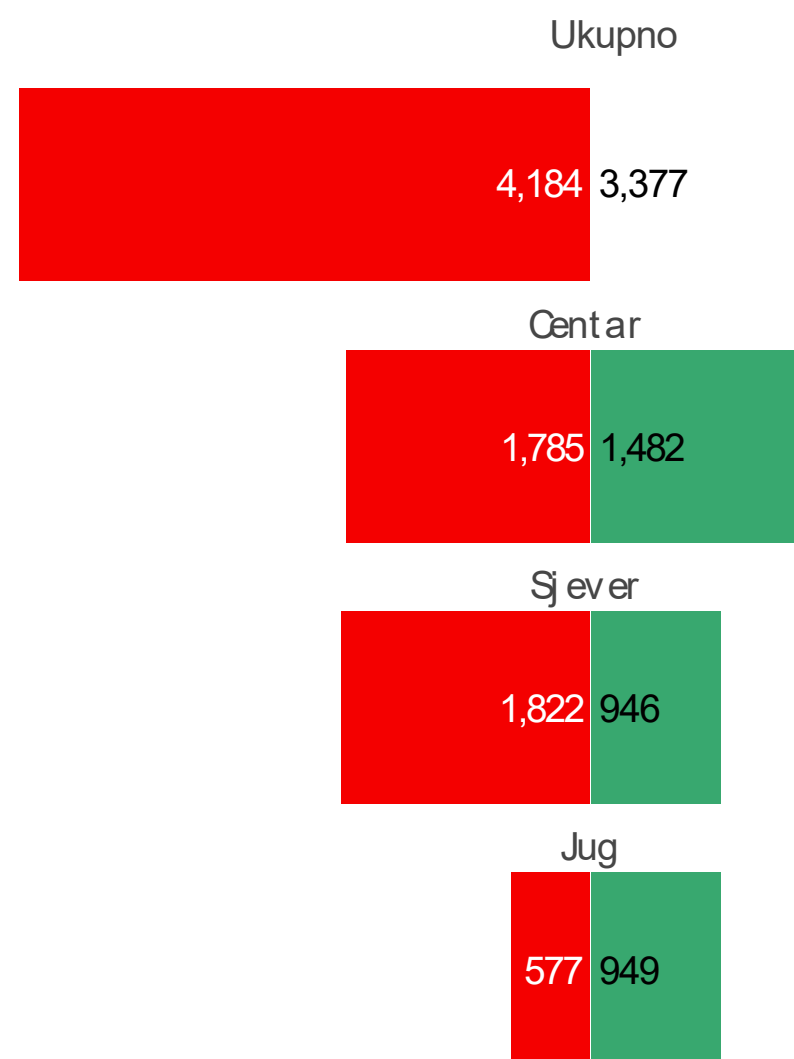

MASLINJACI POPIS 2024 | 2010

MONSTAT

● Ukupno

Broj gazdinstava

Ukupna površina, ha

● 2024 ● 2010

Broj gazdinstava

Ukupna površina, ha