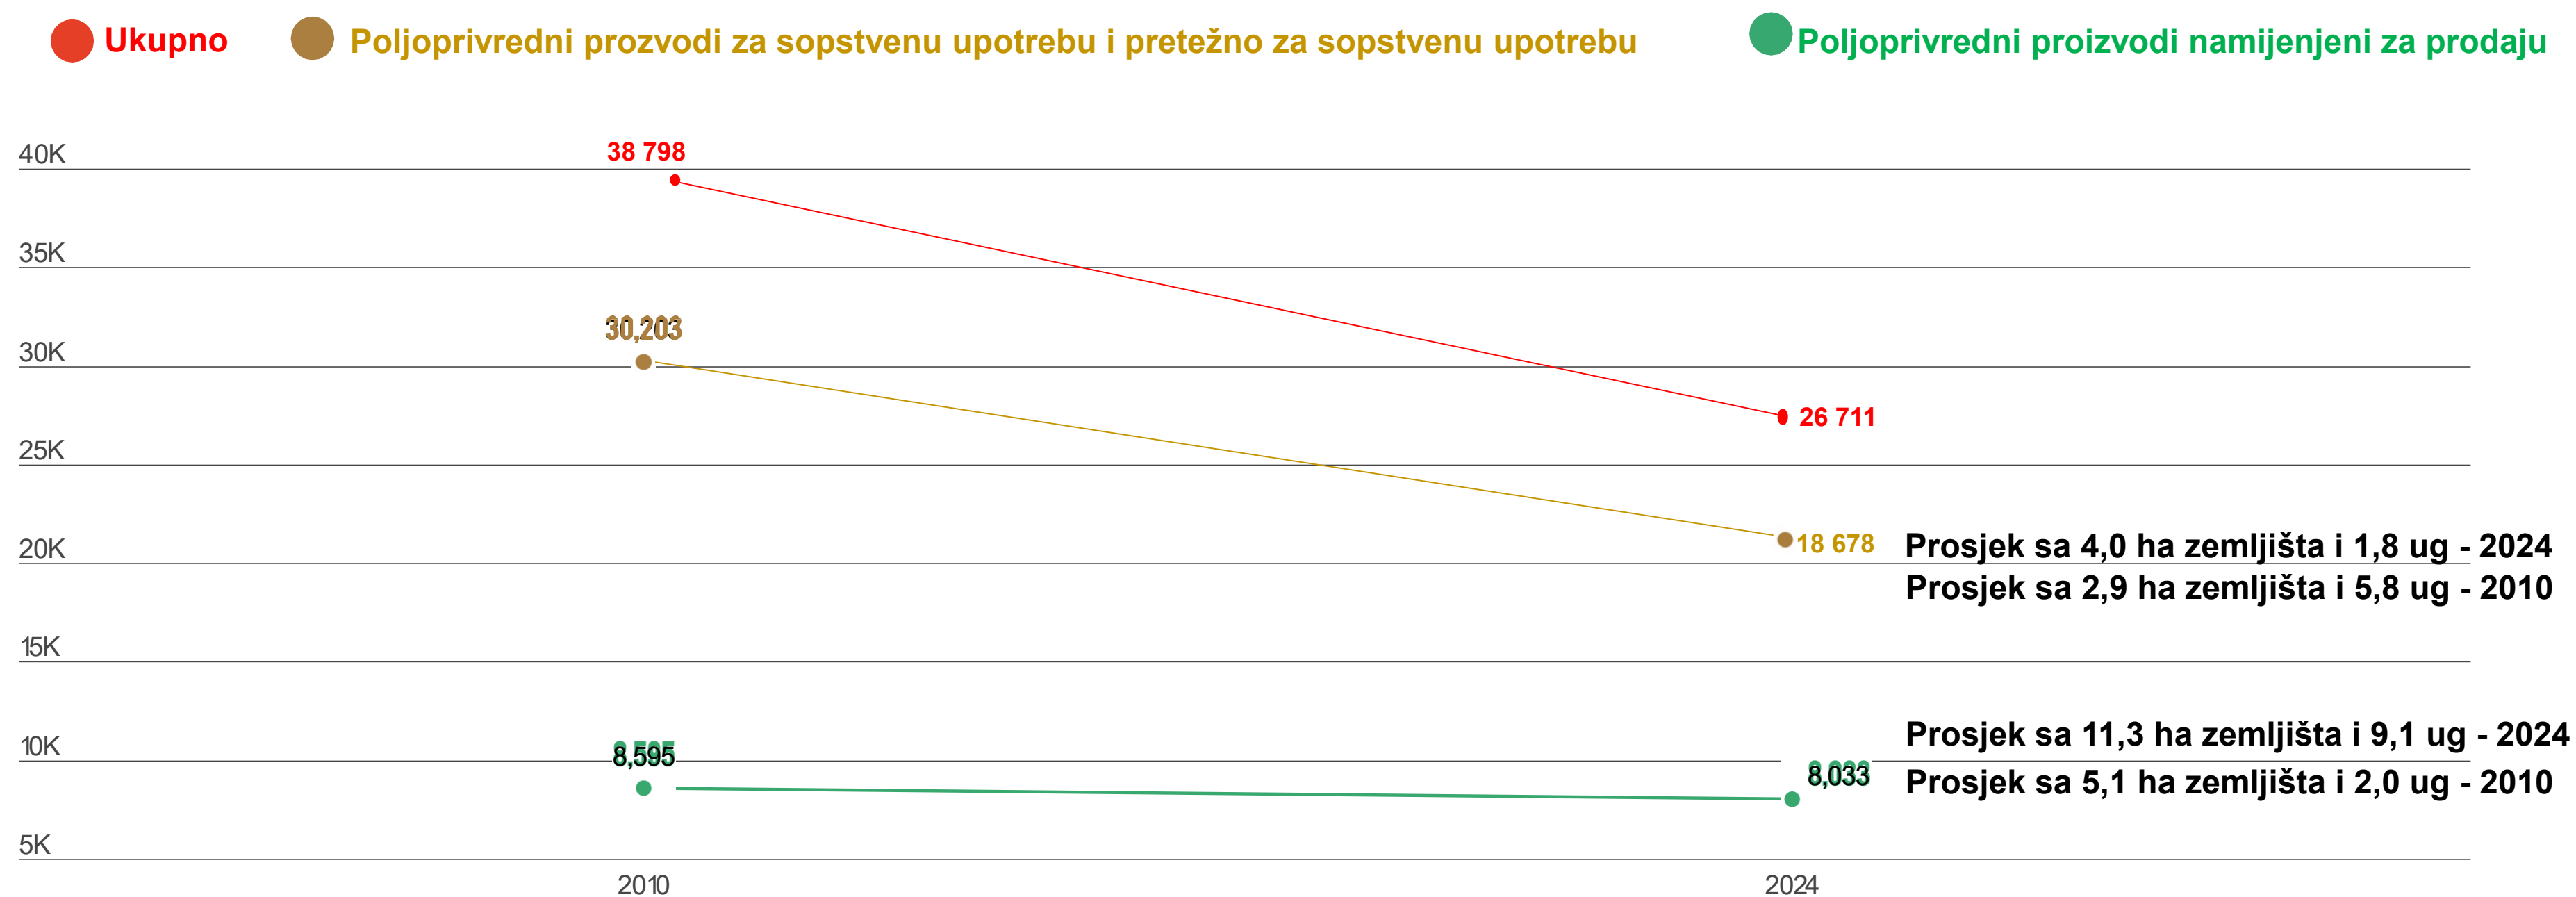

Broj gazdinstava

Ukupna površina, ha

STOČARSTVO POPIS 2024 | 2010

Broj gazdinstava koja su se bavila uzgojem stoke

● Region sjever ● Region centar ● Region jug

BROJ GOVEDA POPIS 2024 I 2010

● Region sjever ● Region centar ● Region jug

BROJ OVACA POPIS 2024 | 2010

● Region sjever ● Region centar ● Region jug

BROJ KOZA POPIS 2024 I 2010

● Region sjever ● Region centar ● Region jug

BROJ ŽIVINE POPIS 2024 | 2010

● Region sjever ● Region centar ● Region jug

Površina, ha

Namjena poljoprivredne proizvodnje na poljoprivrednom gazdinstvu

Broj poljoprivrednih gazdinstva koja su obavljala preradu poljoprivrednih proizvoda (mlijeko, voće i sl.)

● Ukupno ● Region sjever ● Region centar ● Region jug