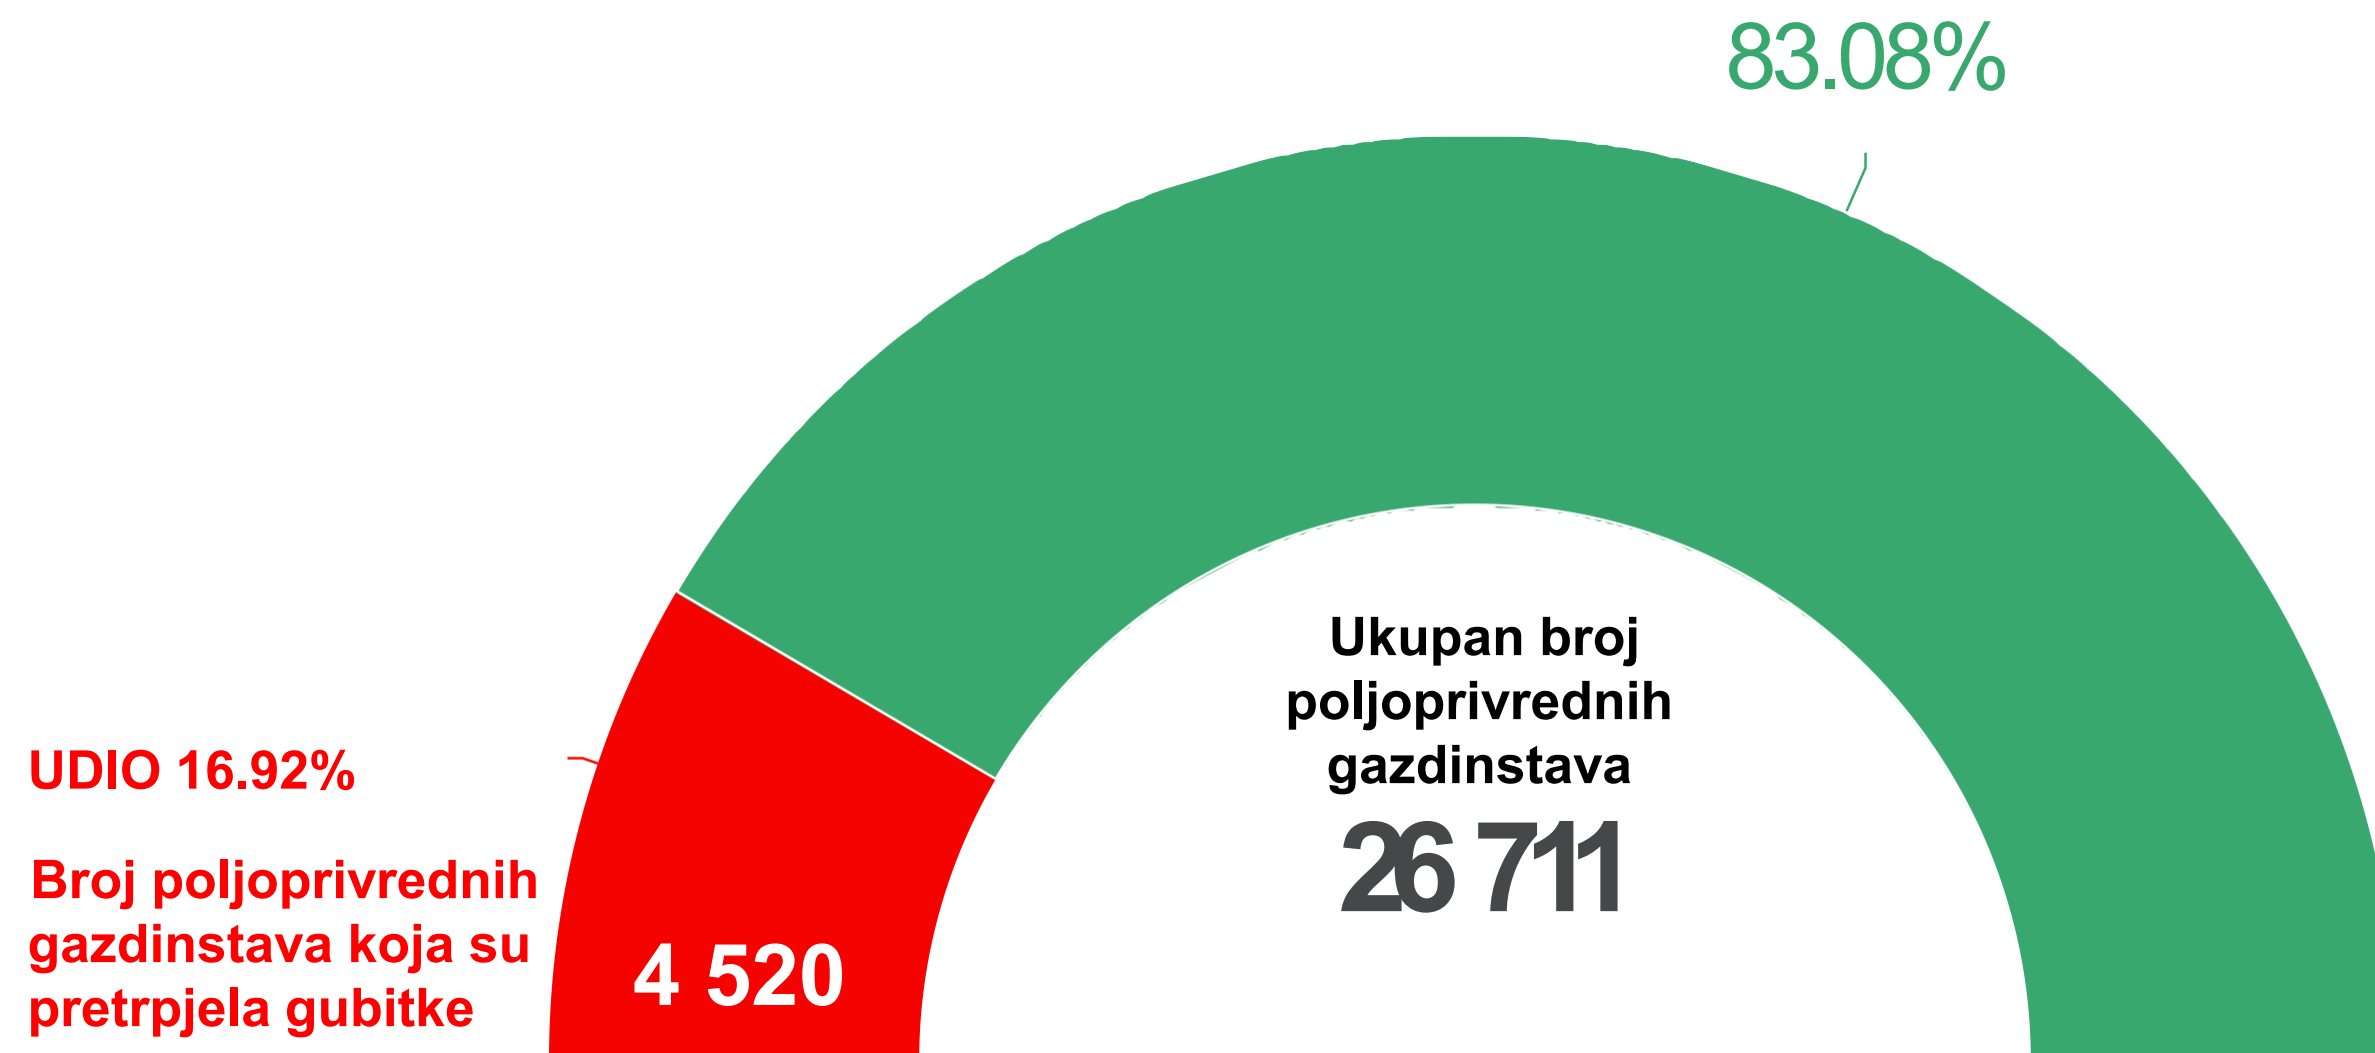

KLIMATSKE PROMJENE POPIS 2024

Ukupan broj poljoprivrednih gazdinstava i broj poljoprivrednih gazdinstava koja su pretrpjela gubitke usled prirodnih promjena ili katastrofa u poslednje 3 godine