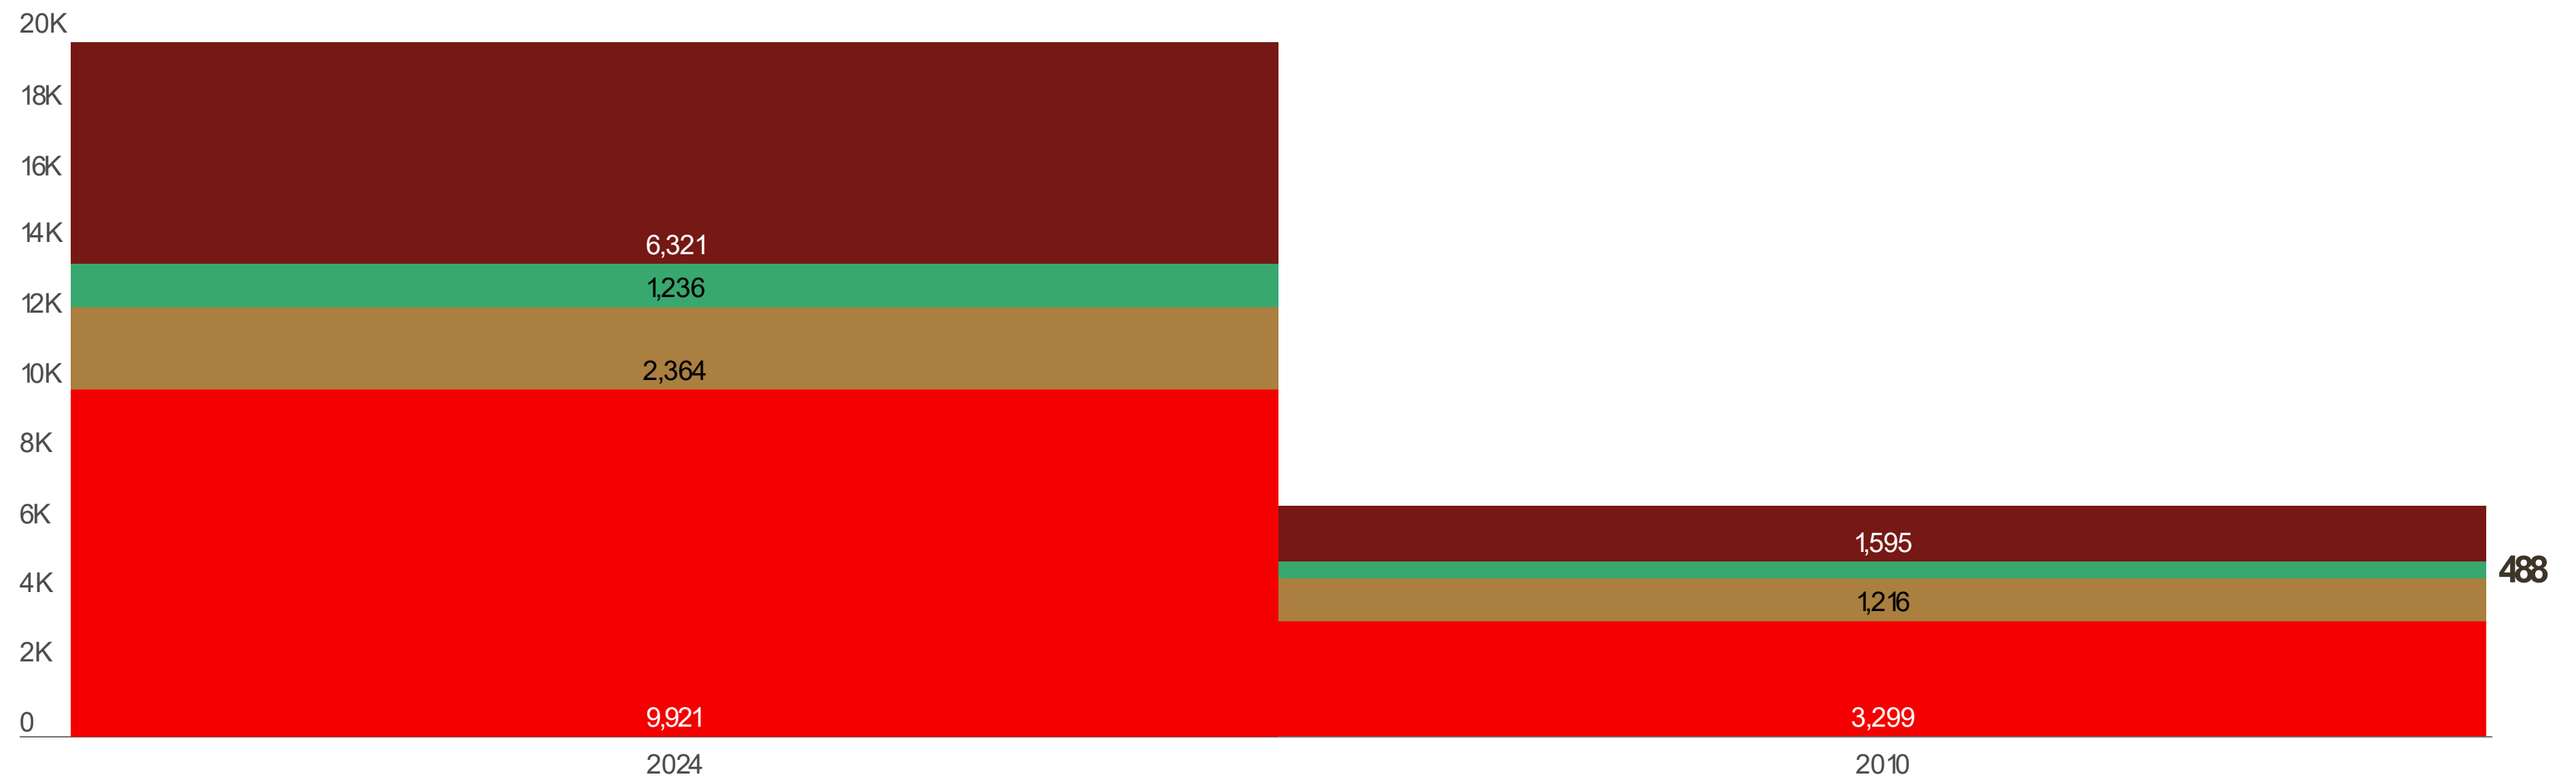

BROJ OVACA POPIS 2024 | 2010

● Region sjever ● Region centar ● Region jug

BROJ KOZA POPIS 2024 I 2010

● Region sjever ● Region centar ● Region jug

BROJ ŽIVINE POPIS 2024 | 2010

● Region sjever ● Region centar ● Region jug

Površina, ha

Namjena poljoprivredne proizvodnje na poljoprivrednom gazdinstvu

Broj poljoprivrednih gazdinstva koja su obavljala preradu poljoprivrednih proizvoda (mlijeko, voće i sl.)

● Ukupno ● Region sjever ● Region centar ● Region jug