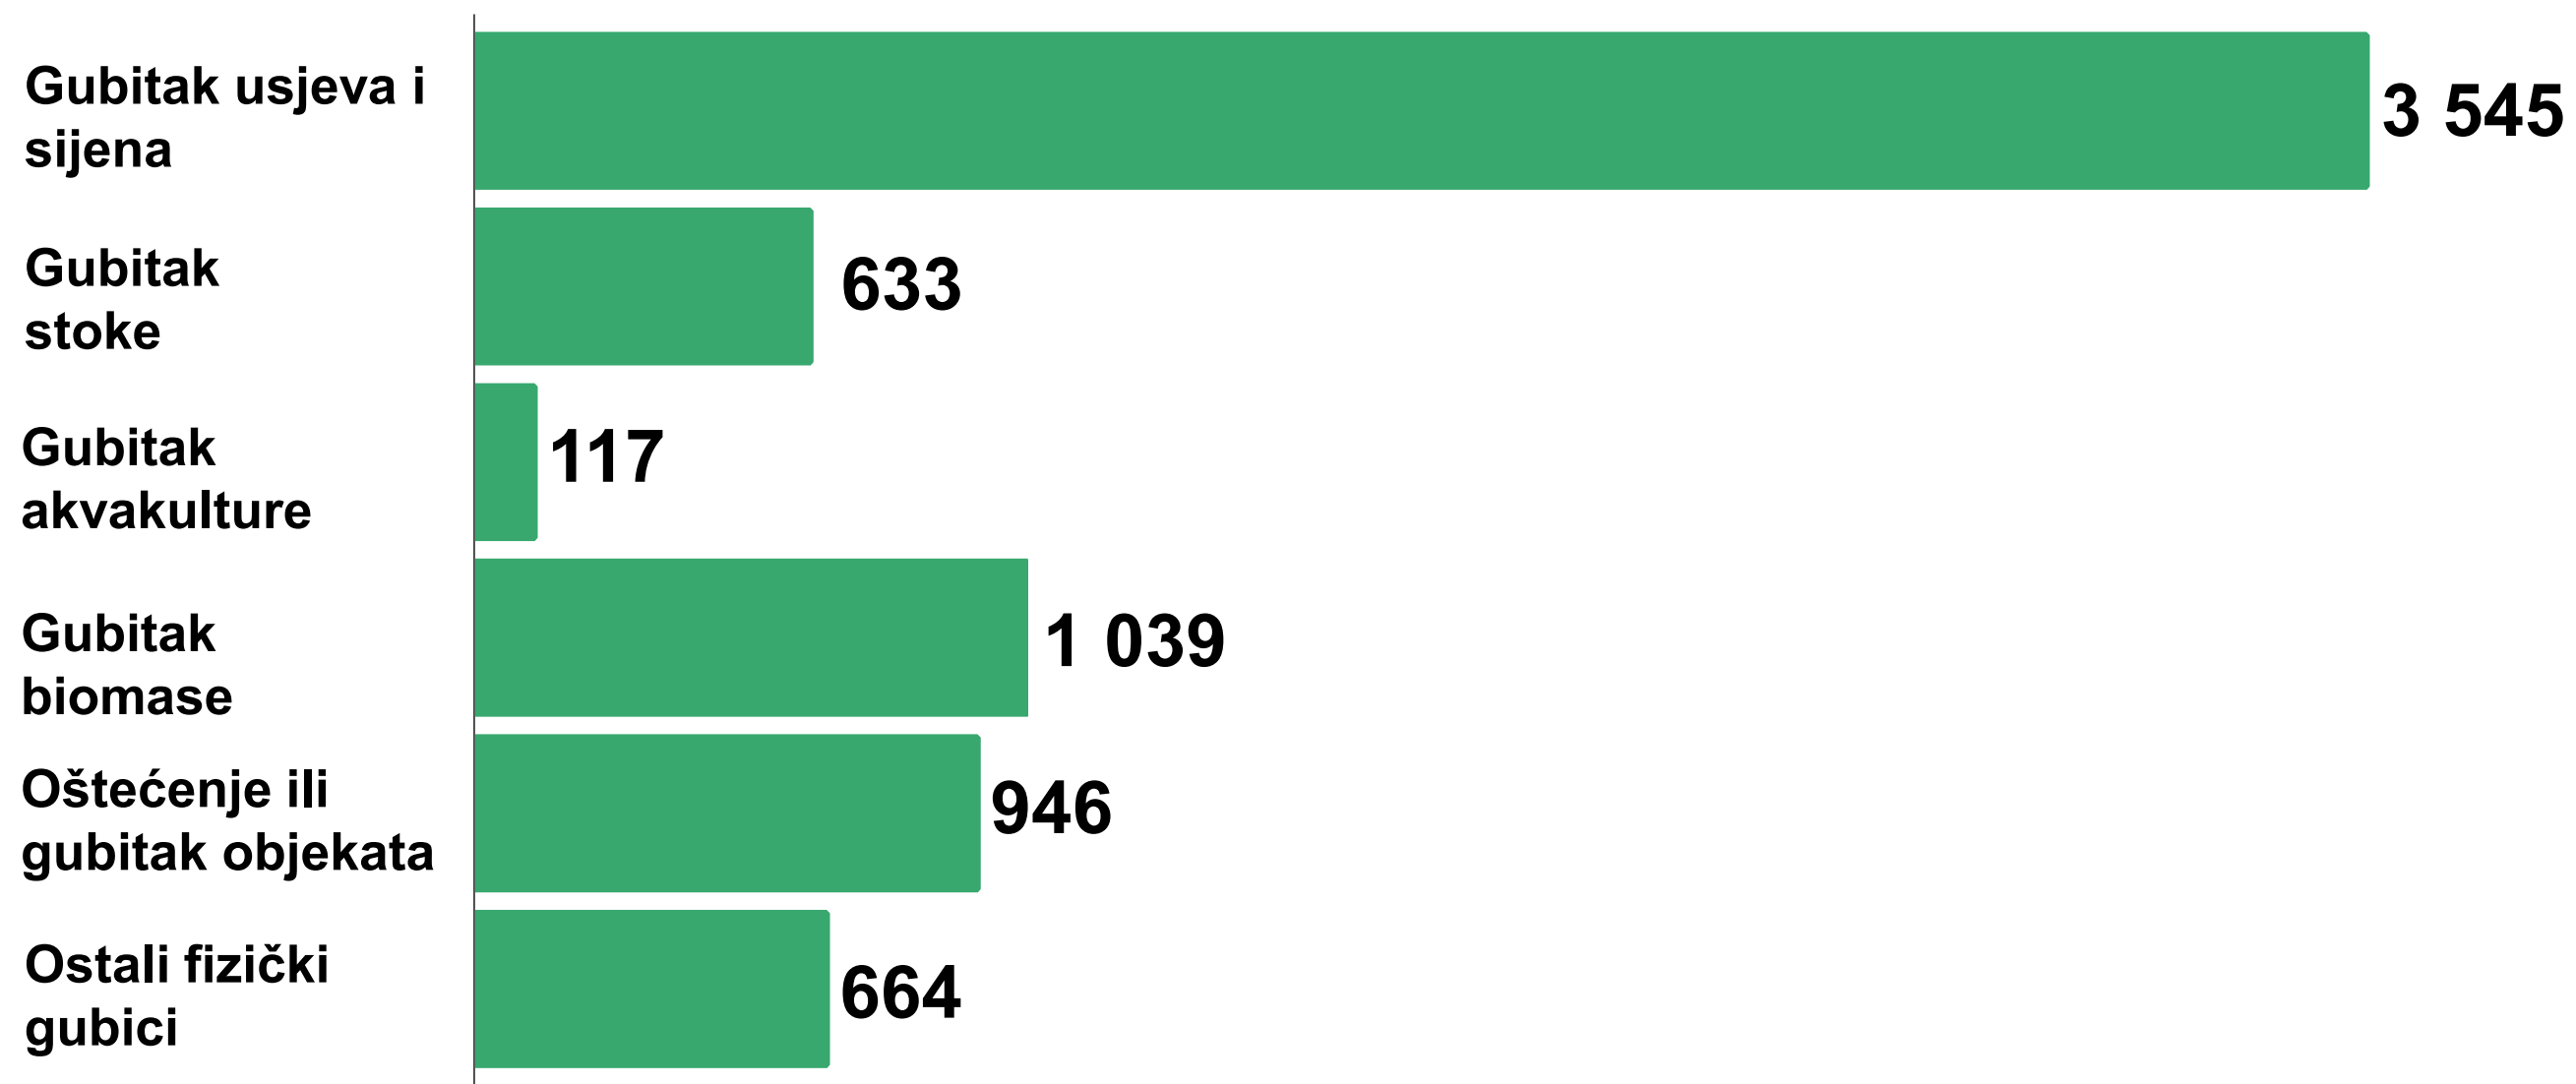

Poljoprivrednih gazdinstava koja su pretrpjela gubitke usled prirodnih promjena ili katastrofa u poslednje 3 godine